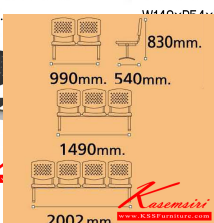

VC640

4 seats: W200.2 D54 H83 CM.

VC640
4 seats: W200.2 D54 H83 CM.

VC-640-3S เก้าอี้แถว 3 ที่นั่ง
W149xD54xH83 CM.

VC-640-3S เก้าอี้แถว 3 ที่นั่ง
W149xD54xH83 CM.

VC-640 เก้าอี้แถว 2-3-4 ที่นั่ง
W200.2xD54xH83 CM.

VC-640-3S เก้าอี้แถว 3 ที่นั่ง
W149xD54xH83 CM.

VC-640-2S เก้าอี้แถว 2 ที่นั่ง
W149xD54xH83 CM.

VC-640-4S เก้าอี้แถว 4 ที่นั่ง
W200.2xD54xH83 CM.

VC-640-3S เก้าอี้แถว 3 ที่นั่ง
W149xD54xH83 CM.

ตัวอย่างสี VC-640
สี PP 5 สี ดังนี้ : สีนํ้าเงิน, สีเทา, สีเขียว, สีดำ, สีสนิม

VC-640(2S)

รายละเอียด : เก้าอี้แถว 2 ที่นั่ง ไม่หุ้มเบาะ ขนาด ก990xล540xส830 มม. วัสดุผลิตจากพลาสติกฉีดขึ้นรูป โพลีโพรไพลีน (Polypropylene) หรือ PP ขาเก้าอี้ทำจากเบ้าเหล็กพ่นสี โครงเก้าอี้พ่นสีในระบบ Epoxy เก้าอี้รับแขก VC

ราคา 3,000 บาท

VC-640(3S)

รายละเอียด : เก้าอี้แถว 3 ที่นั่ง ไม่นุ่มเบาะ ขนาด ก1490xล540xส830 มม. วัสดุผลิตจากพลาสติกฉีดขึ้นรูป อีโพรไพลีน (Polypropylene) หรือ PP ขาเก้าอี้ทำจากเบปเหล็กพ่นสี โครงเก้าอี้พ่นสีในระบบ Epoxy เก้าอี้รับแขก VC