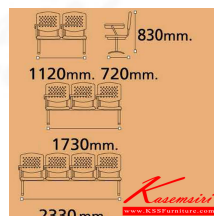

VC642

4 seats: W233 D72 H83 CM.

VC642
4 seats: W233 D72 H83 CM.

VC642

2 seats: W112 D72 H83 CM.
3 seats: W173 D72 H83 CM.
4 seats: W233 D72 H83 CM.

ชื่อสินค้า : VC-642

หมวดหมู่สินค้า : เก้าอี้เลคเชอร์

แบรนด์สินค้า : VC

รายละเอียด : เก้าอี้เลคเชอร์ 2-3-4 ที่นั่ง หุ้มเบาะ (แบบเหรียญเก็บด้านข้าง) เก้าอี้เลคเชอร์ VC

VC-642(2S)

รายละเอียด : เก้าอี้เลคเชอร์ 2 ที่นั่ง หุ้มเบาะ (แบบเหรียญเก็บด้านข้าง) เก้าอี้เลคเชอร์ VC

ราคา 4,500 บาท