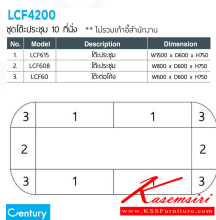

### LCF4200

ชุดโต๊ะประชุม 10 ที่นั่ง \*\* ไม่รวมเก้าอี้สำนักงาน

No.	Model	Description	Dimension
1.	LCF615	โต๊ะประชุม	W1500 x D600 x H750
2.	LCF608	โต๊ะประชุม	W800 x D600 x H750
3.	LCF60	โต๊ะต่อโค้ง	W600 x D600 x H750