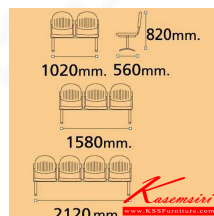

VC655

4 seats: W212 D56 H82 CM.

VC655
4 seats: W212 D56 H82 CM.

VC655

2 seats: W102 D56 H82 CM.
3 seats: W158 D56 H82 CM.
4 seats: W212 D56 H82 CM.

ชื่อสินค้า : VC-655

หมวดหมู่สินค้า : เก้าอี้พักคอย

แบรนด์สินค้า : VC

รายละเอียด : เก้าอี้ 2-3-4 ที่นั่ง หุ้มเบาะ2แบบ(หุ้มหนัง,หุ้มผ้า) เก้าอี้รับแขก VC

VC-655(2S)(หุ้มหนัง)

รายละเอียด : เก้าอี้ 2 ที่นั่ง หุ้มหนัง เก้าอี้รับแขก VC

ราคา 3,500 บาท

VC-655(2S)(หุ้มผ้า)

รายละเอียด : เก้าอี้ 2 ที่นั่ง หุ้มผ้า เก้าอี้รับแขก VC