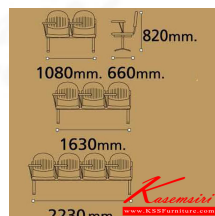

### VC656

4 seats: W223 D66 H82 CM.

VC656  
4 seats: W223 D66 H82 CM.

### VC656

2 seats: W108 D66 H82 CM.  
3 seats: W163 D66 H82 CM.  
4 seats: W223 D66 H82 CM.

ชื่อสินค้า : VC-656

หมวดหมู่สินค้า : เก้าอี้เลคเชอร์

แบรนด์สินค้า : VC

รายละเอียด : เก้าอี้เลคเชอร์ 2-3-4 ที่นั่ง หุ้มเบาะ 2 แบบ (หุ้มหนัง, หุ้มผ้า) (แบบเปิดขึ้นด้านบน) เก้าอี้เลคเชอร์ VC