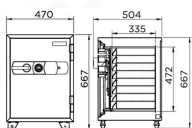

รายการสินค้า 58018::SMTD

SMTD Outside Dimension [WxDxH][MM.]470 X 504 X 667
Inside Dimension [WxDxH][MM.]332 X 335 X 472
Net Weight 105 KG Capacity 52 Litres

OUTSIDE W470xD504xH667
INSIDE W332xD335xH472
CAPACITY 52 LITRES
NET WEIGHT 105 KG
ACCESSORY 8 TRAY
FIRE RATING 2 H