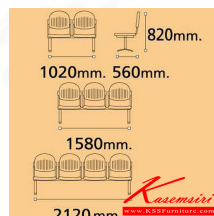

VC658

4 seats: W212 D56 H82 CM.

VC658
2 seats: W102 D56 H82 CM.
3 seats: W158 D56 H82 CM.
4 seats: W212 D56 H82 CM.

ชื่อสินค้า : VC-658

หมวดหมู่สินค้า : เก้าอี้พักคอย

แบรนด์สินค้า : VC

รายละเอียด : เก้าอี้ 2-3-4 ที่นั่งไม่หุ้มเบาะ เก้าอี้รับแขก VC

VC-658(2S)

รายละเอียด : เก้าอี้ 2 ที่นั่งไม่หุ้มเบาะ เก้าอี้รับแขก VC

ราคา 2,900 บาท

VC-658(3S)

รายละเอียด : เก้าอี้ 3 ที่นั่งไม่หุ้มเบาะ เก้าอี้รับแขก VC

ราคา 3,700 บาท

VC-658(4S)

รายละเอียด : เก้าอี้ 4 ที่นั่งไม่หุ้มเบาะ เก้าอี้รับแขก VC