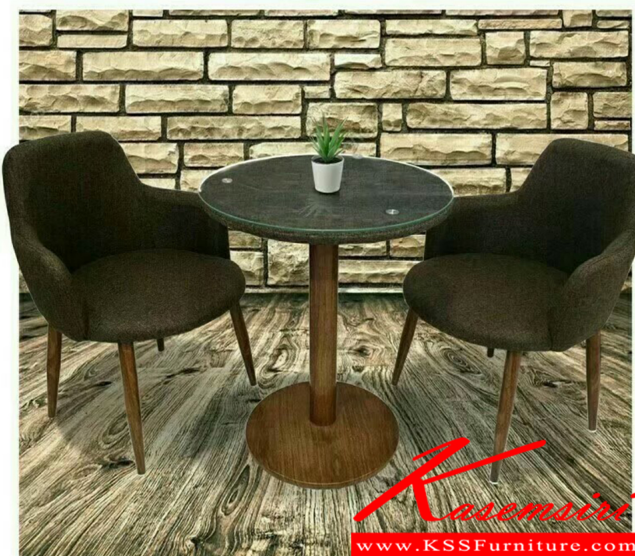

รายการสินค้า 98084::VENICE(เวนิส)

VENICE(เวนิส) ชุดน้ำชา 2 ที่นั่ง
โต๊ะ: W59XD59XH75 CM. เก้าอี้ W55XD58XH80 CM.

ชื่อสินค้า : VENICE(เวนิส)

หมวดหมู่สินค้า : ชุดโต๊ะแพชชั่น

แบรนด์สินค้า : BESTCHOICE

รายละเอียด : VENICE(เวนิส) ชุดน้ำชา2ที่นั่ง โต๊ะวางทึบกระจกโครงขาเหล็กกลายไม้ขนาด ก590xล590xส750 ม.,เก้าอี้โครงขาเหล็กกลายไม้2ตัวขนาด ก550xล580xส800 มม. เบสช้อยส์ ชุดโต๊ะแพชชั่น

VENICE(เวนิส) (ทั้งชุด)

รายละเอียด : VENICE(เวนิส) ชุดน้ำชา2ที่นั่ง โต๊ะวางทึบกระจกโครงขาเหล็กกลายไม้ขนาด ก590xล590xส750 ม.,เก้าอี้โครงขาเหล็กกลายไม้2ตัวขนาด ก550xล580xส800 มม. เบสช้อยส์ ชุดโต๊ะแพชชั่น

ราคา 5,600 บาท