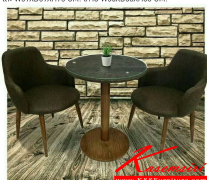

รายการสินค้า 98084::VENICE(เวนิส)

VENICE(เวนิส) ชุดน้ำชา 2 ที่นั่ง
โต๊ะ: W59XD59XH75 CM. เก้าอี้ W55XD58XH80 CM.

หน้าโต๊ะวางด้วยแผ่นกระจกลายไม้