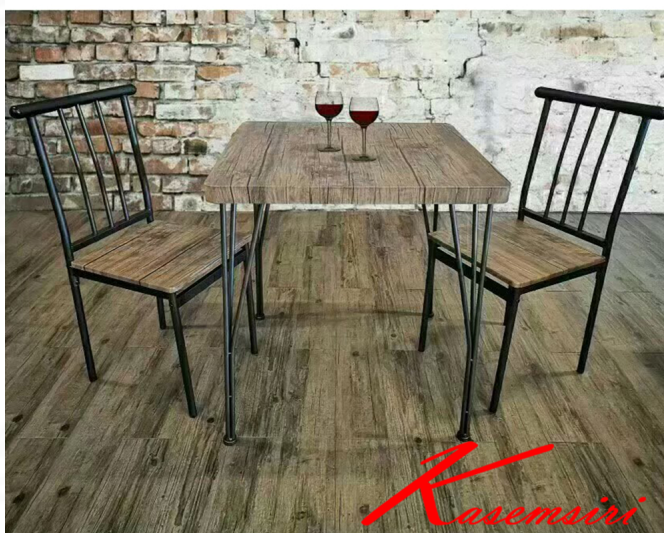

รายการสินค้า 46014::UNITY2S(ยูนิตี้2เอส)

UNITY2S(ยูนิตี้2เอส) ชุดโต๊ะอาหาร 2 ที่นั่ง โต๊ะW70XD70XH76 CM. เก้าอี้W44XD44.5XH88 CM.

Kasemsiri
www.KSSFurniture.com

หน้าโต๊ะลายไม้พื้นผิวสวยแบบไม้จริง
ออกแบบสไตล์ US

เก้าอี้โครงเหล็กทึบ
พ่นกันสนิม

หน้าโต๊ะมีความหนา 4 CM

โครงขาโต๊ะแข็งแรง ทำจากเหล็ก 3 ชั้น

ชื่อสินค้า : UNITY2S(ยูนิตี้2เอส)

หมวดหมู่สินค้า : ชุดโต๊ะอาหาร

แบรนด์สินค้า : BESTCHOICE

รายละเอียด : ชุดโต๊ะอาหาร 2 ที่นั่ง ยูนิตี้ โต๊ะขนาด ก700xล700xส760มม. เก้าอี้ ขนาด ก440xล445xส880มม.

เบสช้อยส์ ชุดโต๊ะอาหาร

UNITY2S(ยูนิตี้2เอส)

รายละเอียด : ชุดโต๊ะอาหาร 2 ที่นั่ง ยูนิตี้ โต๊ะขนาด ก700xล700xส760มม. เก้าอี้ ขนาด ก440xล445xส880มม.

เบสช้อยส์ ชุดโต๊ะอาหาร

ราคา 3,400 บาท