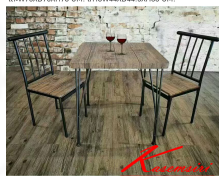

หน้าโต๊ะลายไม้พื้นผิวสวยแบบไม้จริง
ออกแบบสไตล์ US