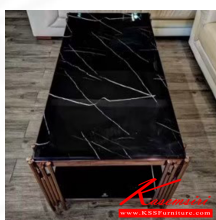

หน้าทึบทำจากหินจริง
ด้านล่างเป็นกระจก
โครงสร้างผลิตจากสแตนเลส
สีพืงโกลด์ แข็งแรง รับน้ำหนักได้

ชื่อสินค้า : SANTANA(ซานตาน่า)

หมวดหมู่สินค้า : โต๊ะกลางโซฟา

แบรนด์สินค้า : BESTCHOICE

รายละเอียด : โต๊ะกลางโซฟา SANTANA ซานตาน่า หน้าทึบปลายหินอ่อนจริง ขาเป็นสแตนเลสสีพืงโกลด์ ขนาด 1200x600x450มม. เบสช้อยส์ โต๊ะกลางโซฟา

NOAH(โนอาห์)

รายละเอียด : โต๊ะกลางโซฟา NOAH(โนอาห์) ท็อปโต๊ะกลางและโต๊ะข้างเป็นหิน SINTER สีขาว หุนา 12 มม.
โต๊ะกลางขนาด ก800xล800xส360 มม. โต๊ะข้างขนาด ก600xล600xส490 มม. เบสช้อยส์ โต๊ะกลางโซฟา

ราคา 14,300 บาท