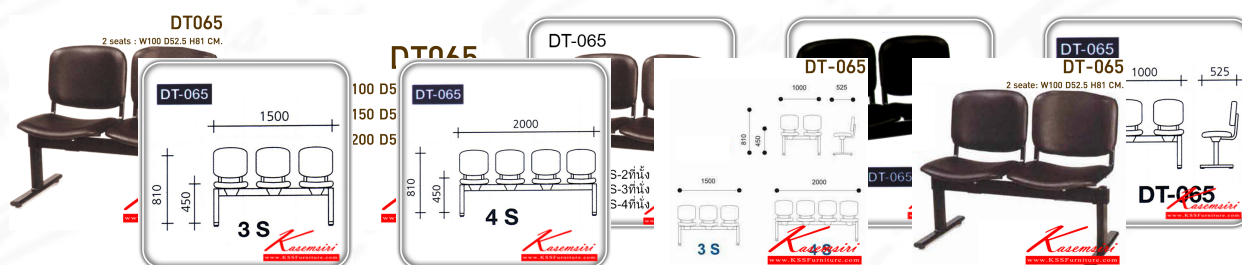

รายการสินค้า 88091::DT-065

DT065

2 seats : W100 D52.5 H81 CM.

ชื่อสินค้า : DT-065

หมวดหมู่สินค้า : เก้าอี้พนักคอย

แบรนด์สินค้า : VC

รายละเอียด : เก้าอี้ 2-3-4 ที่นั่ง รุ่น K1 หุ้มเบาะ2แบบ(เบาะหนัง,เบาะผ้า) ขาพ่นสีดำ เก้าอี้รับแขก VC

DT-065(2S)(หุ้มเบาะหนัง)

รายละเอียด : เก้าอี้ 2 ที่นั่ง ขนาด w100 d52.5 h81 cm. รุ่น K1 หุ้มเบาะหนัง ขาพ่นสีดำ เก้าอี้รับแขก VC

ราคา 4,100 บาท

DT-065(2S)(หุ้มเบาะผ้า)