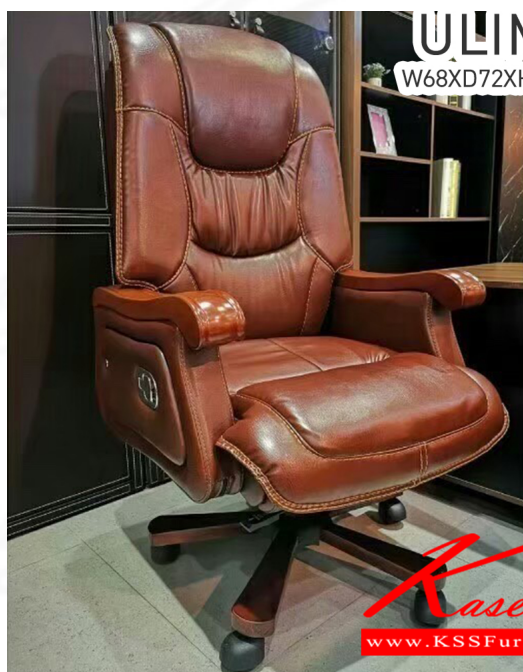

รายการสินค้า 18013::ULIMA(ยูลิมา)

ULIMA(ยูลิมา)

W68XD72XH122-128 CM.

เก้าอี้ผู้บริหาร

Kasemsiri
www.KSSFurniture.com

ชื่อสินค้า : ULIMA(ยูลิมา)

หมวดหมู่สินค้า : เก้าอี้สำนักงาน (พนักพิงสูง)

แบรนด์สินค้า : BESTCHOICE

รายละเอียด : เก้าอี้ผู้บริหาร ULIMA(ยูลิมา) ขนาด 680x720x1220-1280 มม. สีดำ,สีน้ำตาล

นักพิงแขนทำจากไม้ด้านข้างหุ้มด้วยหนัง โครงขาเก้าอี้ทำจากไม้เสริมโลหะด้านล่างแข็งแรงคงทน ปรับขึ้น-ลงได้
อนหลังได้ เบสช้อยส์ เก้าอี้สำนักงาน (พนักพิงสูง)

ULIMA(ยูลิมา)

รายละเอียด : เก้าอี้ผู้บริหาร ULIMA(ยูลิมา) ขนาด 680x720x1220-1280 มม. สีดำ,สีน้ำตาล

นักพิงแขนทำจากไม้ด้านข้างหุ้มด้วยหนัง โครงขาเก้าอี้ทำจากไม้เสริมโลหะด้านล่างแข็งแรงคงทน ปรับขึ้น-ลงได้
อนหลังได้ เบสช้อยส์ เก้าอี้สำนักงาน (พนักพิงสูง)

ราคา 9,900 บาท