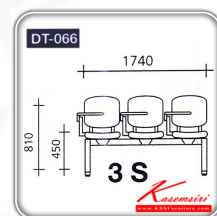

DT066

2seats : W116 D68 H81 CM.

Kasemsiri
www.KSSFurniture.com

ชื่อสินค้า : DT-066-2S-3S-4S

หมวดหมู่สินค้า : เก้าอี้เลคเชอร์

แบรนด์สินค้า : VC

รายละเอียด : เก้าอี้ 2-3-4 ที่นั่งมีเลคเชอร์พับเก็บด้านข้างรุ่น ST หุ้มเบาะ2แบบ(เบาะหนัง,เบาะผ้า) ขาพ่นดำ
เก้าอี้เลคเชอร์ VC

DT-066(2S)(หุ้มเบาะหนัง)

รายละเอียด : เก้าอี้ 2 ที่นั่งมีเลคเชอร์พับเก็บด้านข้างรุ่น ST หุ้มเบาะหนัง ขาพ่นดำ เก้าอี้เลคเชอร์ VC

ราคา 6,000 บาท

DT-066(2S)(หุ้มเบาะผ้า)

รายละเอียด : เก้าอี้ 2 ที่นั่งมีเลคเซอร์พับเก็บด้านข้างรุ่น ST หุ้มเบาะผ้า ขาพ่นดำ เก้าอี้เลคเซอร์ VC

ราคา 6,600 บาท

DT-066(3S)(หุ้มเบาะหนัง)

รายละเอียด : เก้าอี้ 3 ที่นั่งมีเลคเซอร์พับเก็บด้านข้างรุ่น ST หุ้มเบาะหนัง ขาพ่นดำ เก้าอี้เลคเซอร์ VC

ราคา 8,200 บาท

DT-066(3S)(หุ้มเบาะผ้า)

รายละเอียด : เก้าอี้ 2-3-4 ที่นั่งมีเลคเซอร์พับเก็บด้านข้างรุ่น ST หุ้มเบาะผ้า ขาพ่นดำ เก้าอี้เลคเซอร์ VC