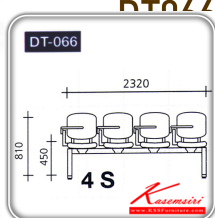

DT066

2seats : W116 D68 H81 CM.

Kasemsiri
www.KSSFurniture.com

ชื่อสินค้า : DT-066-2S-3S-4S

หมวดหมู่สินค้า : เก้าอี้เลคเชอร์

แบรนด์สินค้า : VC

รายละเอียด : เก้าอี้ 2-3-4 ที่นั่งมีเลคเชอร์พับเก็บด้านข้างรุ่น ST หุ้มเบาะ2แบบ(เบาะหนัง,เบาะผ้า) ขาพ่นดำ
เก้าอี้เลคเชอร์ VC

DT-066(2S)(หุ้มเบาะหนัง)

รายละเอียด : เก้าอี้ 2 ที่นั่งมีเลคเชอร์พับเก็บด้านข้างรุ่น ST หุ้มเบาะหนัง ขาพ่นดำ เก้าอี้เลคเชอร์ VC

ราคา 6,000 บาท

DT-066(2S)(หุ้มเบาะผ้า)

รายละเอียด : เก้าอี้ 2 ที่นั่งมีเลคเซอร์พับเก็บด้านข้างรุ่น ST หุ้มเบาะผ้า ขาพ่นดำ เก้าอี้เลคเซอร์ VC