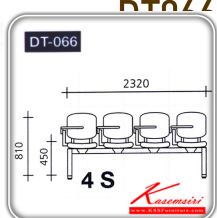

DT066

2seats : W116 D68 H81 CM.

Kasemsiri
www.KSSFurniture.com

ชื่อสินค้า : DT-066-2S-3S-4S

หมวดหมู่สินค้า : เก้าอี้เลคเชอร์

แบรนด์สินค้า : VC

รายละเอียด : เก้าอี้ 2-3-4 ที่นั่งมีเลคเชอร์พับเก็บด้านข้างรุ่น ST หุ้มเบาะ2แบบ(เบาะหนัง,เบาะผ้า) ขาพ่นดำ
เก้าอี้เลคเชอร์ VC

DT-066(2S)(หุ้มเบาะหนัง)

รายละเอียด : เก้าอี้ 2 ที่นั่งมีเลคเชอร์พับเก็บด้านข้างรุ่น ST หุ้มเบาะหนัง ขาพ่นดำ เก้าอี้เลคเชอร์ VC

ราคา 6,000 บาท

DT-066(2S)(หุ้มเบาะผ้า)

รายละเอียด : เก้าอี้ 2 ที่นั่งมีเลคเซอร์พับเก็บด้านข้างรุ่น ST หุ้มเบาะผ้า ขาพ่นดำ เก้าอี้เลคเซอร์ VC