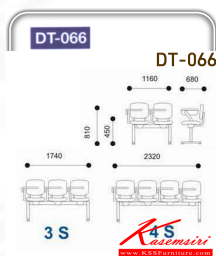

DT066

2seats : W116 D68 H81 CM.

Kasemsiri
www.KSSFurniture.com

ชื่อสินค้า : DT-066-2S-3S-4S

หมวดหมู่สินค้า : เก้าอี้เลคเชอร์

แบรนด์สินค้า : VC

รายละเอียด : เก้าอี้ 2-3-4 ที่นั่งมีเลคเชอร์พับเก็บด้านข้างรุ่น ST หุ้มเบาะ2แบบ(เบาะหนัง,เบาะผ้า) ขาพ่นดำ
เก้าอี้เลคเชอร์ VC

DT-066(2S)(หุ้มเบาะหนัง)

รายละเอียด : เก้าอี้ 2 ที่นั่งมีเลคเชอร์พับเก็บด้านข้างรุ่น ST หุ้มเบาะหนัง ขาพ่นดำ เก้าอี้เลคเชอร์ VC

ราคา 6,000 บาท

DT-066(2S)(หุ้มเบาะผ้า)

รายละเอียด : เก้าอี้ 2 ที่นั่งมีเลคเซอร์พับเก็บด้านข้างรุ่น ST หุ้มเบาะผ้า ขาพ่นดำ เก้าอี้เลคเซอร์ VC