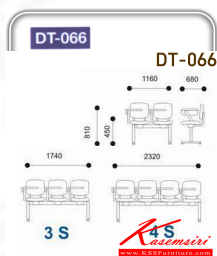

DT066

2seats : W116 D68 H81 CM.

Kasemsiri
www.KSSFurniture.com

ชื่อสินค้า : DT-066-2S-3S-4S

หมวดหมู่สินค้า : เก้าอี้เลคเชอร์

แบรนด์สินค้า : VC

รายละเอียด : เก้าอี้ 2-3-4 ที่นั่งมีเลคเชอร์พับเก็บด้านข้างรุ่น ST หุ้มเบาะ2แบบ(เบาะหนัง,เบาะผ้า) ขาพ่นดำ
เก้าอี้เลคเชอร์ VC

DT-066(2S)(หุ้มเบาะหนัง)

รายละเอียด : เก้าอี้ 2 ที่นั่งมีเลคเชอร์พับเก็บด้านข้างรุ่น ST หุ้มเบาะหนัง ขาพ่นดำ เก้าอี้เลคเชอร์ VC

ราคา 6,000 บาท

DT-066(2S)(หุ้มเบาะผ้า)

รายละเอียด : เก้าอี้ 2 ที่นั่งมีเลคเซอร์พับเก็บด้านข้างรุ่น ST หุ้มเบาะผ้า ขาพ่นดำ เก้าอี้เลคเซอร์ VC