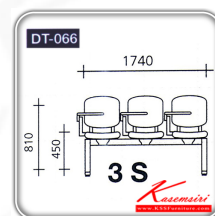

DT066

2seats : W116 D68 H81 CM.

Kasemsiri
www.KSSFurniture.com

ชื่อสินค้า : DT-066-2S-3S-4S

หมวดหมู่สินค้า : เก้าอี้เลคเชอร์

แบรนด์สินค้า : VC

รายละเอียด : เก้าอี้ 2-3-4 ที่นั่งมีเลคเชอร์พับเก็บด้านข้างรุ่น ST หุ้มเบาะ2แบบ(เบาะหนัง,เบาะผ้า) ขาพ่นดำ
เก้าอี้เลคเชอร์ VC

DT-066(2S)(หุ้มเบาะหนัง)

รายละเอียด : เก้าอี้ 2 ที่นั่งมีเลคเชอร์พับเก็บด้านข้างรุ่น ST หุ้มเบาะหนัง ขาพ่นดำ เก้าอี้เลคเชอร์ VC

ราคา 6,000 บาท

DT-066(2S)(หุ้มเบาะผ้า)

รายละเอียด : เก้าอี้ 2 ที่นั่งมีเลคเซอร์พับเก็บด้านข้างรุ่น ST หุ้มเบาะผ้า ขาพ่นดำ เก้าอี้เลคเซอร์ VC

ราคา 6,600 บาท

DT-066(3S)(หุ้มเบาะหนัง)

รายละเอียด : เก้าอี้ 3 ที่นั่งมีเลคเซอร์พับเก็บด้านข้างรุ่น ST หุ้มเบาะหนัง ขาพ่นดำ เก้าอี้เลคเซอร์ VC

ราคา 7,300 บาท

DT-066(3S)(หุ้มเบาะผ้า)

รายละเอียด : เก้าอี้ 2-3-4 ที่นั่งมีเลคเซอร์พับเก็บด้านข้างรุ่น ST หุ้มเบาะผ้า ขาพ่นดำ เก้าอี้เลคเซอร์ VC