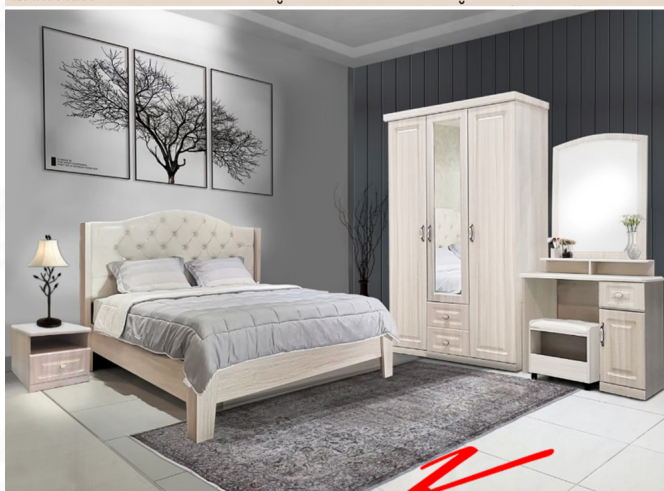

รายการสินค้า 17087::PRESTIGE5(เพชรทิก5)

PRESTIGE (เพชรทิก) ชุดห้องนอน 5 ฟุต
เตียงหัวเบาะ 5 ฟุต 169 x 215 x 127 CM. ตู้เสื้อผ้า 3 บานเปิด 120 x 52 x 200 CM.
โต๊ะเครื่องแป้ง 90 x 40 x 180 CM. สตุล 45 x 30 x 42 CM. ตู้ข้างเตียง 50 x 40 x 40 CM.

Kasemsiri
www.KSSFurniture.com

ชื่อสินค้า : PRESTIGE5(เพชรทิก5)

หมวดหมู่สินค้า : ชุดห้องนอน

แบรนด์สินค้า : BESTCHOICE

รายละเอียด : PRESTIGE5(เพชรทิก5) ชุดห้องนอน5ฟุต ประกอบด้วย เตียง5ฟุต ,ตู้เสื้อผ้า3บานเปิด120
ตู้ข้างเตียง, โต๊ะเครื่องแป้งพร้อมสตุล เบสช้อยส์ ชุดห้องนอน

PRESTIGE5(เพชรทิก5) (ทั้งชุด)

รายละเอียด : PRESTIGE5(เพชรทิก5) ชุดห้องนอน5ฟุต ประกอบด้วย เตียง5ฟุต ,ตู้เสื้อผ้า3บานเปิด120
ตู้ข้างเตียง, โต๊ะเครื่องแป้งพร้อมสตุล เบสช้อยส์ ชุดห้องนอน

ราคา 21,100 บาท