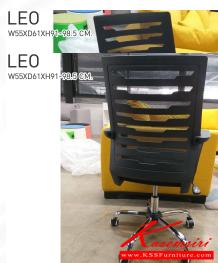

ชื่อสินค้า : LEO

หมวดหมู่สินค้า : เก้าอี้สำนักงาน

แบรนด์สินค้า : ITOKI

รายละเอียด : เก้าอี้สำนักงาน ขาชุดโครเมียม สามารถปรับระดับสูง-ต่ำได้ ตาข่ายสีดำ ขนาด 550x610x910-985 มม. อีโตกิ เก้าอี้สำนักงาน

LEO

รายละเอียด : เก้าอี้สำนักงาน ขาชุดโครเมียม สามารถปรับระดับสูง-ต่ำได้ ตาข่ายสีดำ ขนาด 550x610x910-985 มม. อีโตกิ เก้าอี้สำนักงาน