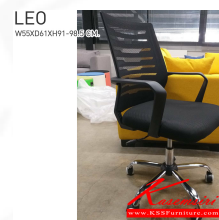

Kasemsiri
KSSFurniture.com

www.kssfurniture.com

Tel : 02-403-1044, 02-403-1055

Mobile : 083-082-8212

Fax : 02-403-1094

Email : kssfurniture2u@hotmail.com

หยุดทุกวันอาทิตย์ เปิด 9.00-18.00

รายการสินค้า 40055::LEO

ชื่อสินค้า : LEO

หมวดหมู่สินค้า : เก้าอี้สำนักงาน

แบรนด์สินค้า : ITOKI

รายละเอียด : เก้าอี้สำนักงาน ขาชุดโครเมียม สามารถปรับระดับสูง-ต่ำได้ ตาข่ายสีดำ ขนาด 550x610x910-985 มม. อีโตกิ เก้าอี้สำนักงาน

LEO

รายละเอียด : เก้าอี้สำนักงาน ขาชุดโครเมียม สามารถปรับระดับสูง-ต่ำได้ ตาข่ายสีดำ ขนาด 550x610x910-985 มม. อีโตกิ เก้าอี้สำนักงาน