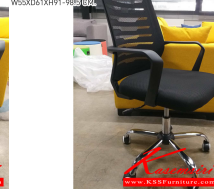

## รายการสินค้า 40055::LEO

**LEO**

W55XD61XH91-98.5 CM.

LEO

LEO

LEO

LEO

LEO

LEO

ชื่อสินค้า : LEO

หมวดหมู่สินค้า : เก้าอี้สำนักงาน

แบรนด์สินค้า : ITOKI

รายละเอียด : เก้าอี้สำนักงาน ขาชุบโครเมียม สามารถปรับระดับสูง-ต่ำได้ ตาข่ายสีดำ ขนาด 550x610x910-985 มม. อีโตกิ เก้าอี้สำนักงาน

**LEO**

รายละเอียด : เก้าอี้สำนักงาน ขาชุบโครเมียม สามารถปรับระดับสูง-ต่ำได้ ตาข่ายสีดำ ขนาด 550x610x910-985 มม. อีโตกิ เก้าอี้สำนักงาน

ราคา 2,800 บาท

เกษมศิริเฟอร์นิเจอร์ KssFurniture.com

เลขที่ 48/5-6 หมู่ที่ 2 ตำบล ปลายบาง อำเภอ บางกรวย จังหวัด นนทบุรี 11130