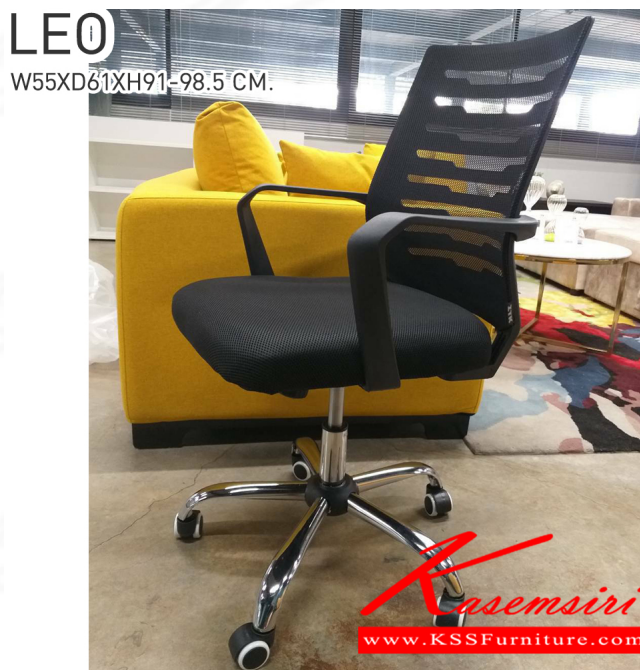

Kasemsiri
KSSFurniture.com

www.kssfurniture.com

Tel : 02-403-1044, 02-403-1055

Mobile : 083-082-8212

Fax : 02-403-1094

Email : kssfurniture2u@hotmail.com

หยุดทุกวันอาทิตย์ เปิด 9.00-18.00

รายการสินค้า 40055::LEO

ชื่อสินค้า : LEO

หมวดหมู่สินค้า : เก้าอี้สำนักงาน

แบรนด์สินค้า : ITOKI

รายละเอียด : เก้าอี้สำนักงาน ขาชุดโครเมียม สามารถปรับระดับสูง-ต่ำได้ ตาข่ายสีดำ ขนาด 550x610x910-985 มม. อีโตกิ เก้าอี้สำนักงาน

LEO

รายละเอียด : เก้าอี้สำนักงาน ขาชุดโครเมียม สามารถปรับระดับสูง-ต่ำได้ ตาข่ายสีดำ ขนาด 550x610x910-985 มม. อีโตกิ เก้าอี้สำนักงาน