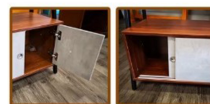

ชื่อสินค้า : BS-1817,BS-1818,CT-1820

หมวดหมู่สินค้า : โต๊ะคอมพิวเตอร์

แบรนด์สินค้า : BESTCHOICE

รายละเอียด : ชั้นเอนกประสงค์ NOVA-BS-1817 ขนาด ก640xล480xส161 มม.และ ชั้นเอนกประสงค์ NOVA-S-1818 ขนาด ก640xล400xส161 มม.และโต๊ะคอมพิวเตอร์ NOVA-CT-1820 ขนาด ก640xล480xส161 มม.บสช้อยส์ โต๊ะคอมพิวเตอร์