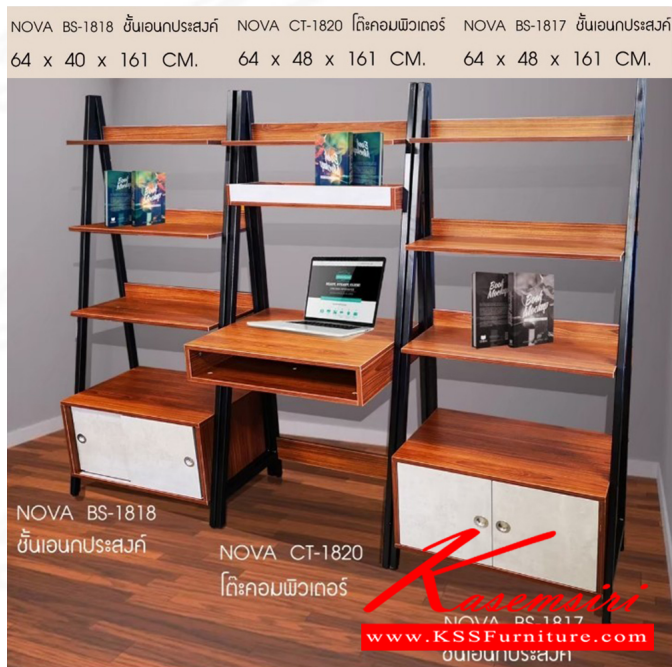

ชื่อสินค้า : BS-1817,BS-1818,CT-1820

หมวดหมู่สินค้า : โต๊ะคอมพิวเตอร์

แบรนด์สินค้า : BESTCHOICE

รายละเอียด : ชั้นเอนกประสงค์ NOVA-BS-1817 ขนาด ก640xล480xส161 มม.และ ชั้นเอนกประสงค์ NOVA-S-1818 ขนาด ก640xล400xส161 มม.และโต๊ะคอมพิวเตอร์ NOVA-CT-1820 ขนาด ก640xล480xส161 มม.บสช้อยส์ โต๊ะคอมพิวเตอร์

BS-1817

รายละเอียด : ชั้นเอนกประสงค์ NOVA-BS-1817 ขนาด ก640xล480xส161 มม.บสช้อยส์ ชั้นเอนกประสงค์

ราคา 3,500 บาท

BS-1818

รายละเอียด : ชั้นอเนกประสงค์ NOVA-BS-1818 ขนาด ก640xล400xส161 มม. เบสช้อยส์ ชั้นอเนกประสงค์

ราคา 3,500 บาท

CT-1820

รายละเอียด : โต๊ะคอมพิวเตอร์ NOVA-CT-1820 ขนาด ก640xล480xส161 มม. เบสช้อยส์ โต๊ะคอมพิวเตอร์

ราคา 3,000 บาท

บริษัท เกษมศิริเฟอร์นิเจอร์ จำกัด

เวลาทำการ 9:00-18:00 น. ทุกวันอาทิตย์

โทรศัพท์ : 02-403-1044, 02-403-1055 มือถือ : 083-082-8212