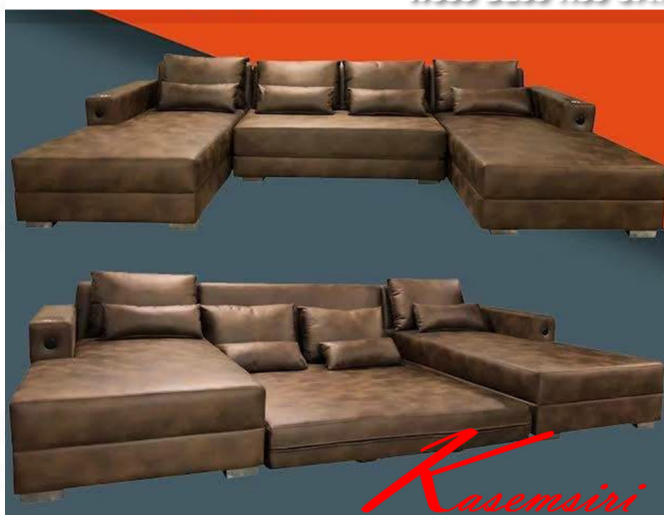

### USMILE(ยูสมาย) W360 D200 H80 CM.

www.KSSFurniture.com

ชื่อสินค้า : USMILE(ยูสมาย)

หมวดหมู่สินค้า : โซฟาเบด

แบรนด์สินค้า : CNR

รายละเอียด : โซฟาเบด USMILE(ยูสมาย) ขนาด 3600X2000X800มม. มีช่องวางแก้ว,มีที่วางกระเป๋าข้าง และ ล็อก USB ซีเอ็นอาร์ โซฟาเบด

### USMILE(ยูสมาย)

รายละเอียด : โซฟาเบด USMILE(ยูสมาย) ขนาด 3600X2000X800มม. มีช่องวางแก้ว,มีที่วางกระเป๋าข้าง และ ล็อก USB ซีเอ็นอาร์ โซฟาเบด

ราคา 30,600 บาท

เกษมศิริเฟอร์นิเจอร์ KssFurniture.com

เลขที่ 48/5 หมู่ที่ 2 ตำบล ปลายบาง อำเภอ บางกรวย จังหวัด นนทบุรี 11130