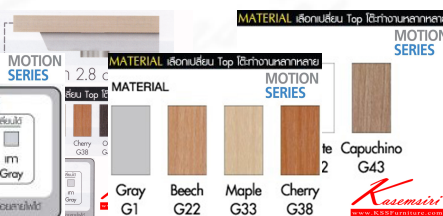

รายการสินค้า 04088::MT5266,MT6266,MT8266

MT 5266L,R W150-60xD120-60xH75 CM. **MOTION**
MT 6266L,R W165-60xD120-60xH75 CM. **SERIES**
MT 8266L,R W180-60xD120-60xH75 CM.

ชื่อสินค้า : MT5266,MT6266,MT8266

หมวดหมู่สินค้า : โต๊ะทำงานขาเหล็ก ท็อปไม้

แบรนด์สินค้า : MONO

รายละเอียด : โต๊ะทำงานL-SHAPE DESK MT5266 L,R และ MT6266 L,R และ MT8266 L,R TOPเมลามีน หนา 8 มม.(เลือกสีได้) ขาเหล็กชุบโครเมียม/ดำ/เทา โมโน โต๊ะทำงานขาเหล็ก ท็อปไม้

MT5266 L,R

รายละเอียด : โต๊ะทำงานL-SHAPE DESK MT5266 L,R ขนาด W150-60xD120-60xH75 MM. TOPเมลามีน หนา 28 มม.(เลือกสีได้) ขาเหล็กชุบโครเมียม/ดำ/เทา โมโน โต๊ะทำงานขาเหล็ก ท็อปไม้

ราคา 9,800 บาท