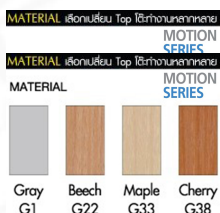

รายการสินค้า 72006::MT5268,MT6268,MT8268

- **MT 5268L,R** W150-80xD120-60xH75 CM. **MOTION SERIES**
- **MT 6268L,R** W165-80xD120-60xH75 CM.
- **MT 8268L,R** W180-80xD120-60xH75 CM.

ชื่อสินค้า : MT5268,MT6268,MT8268

หมวดหมู่สินค้า : โต๊ะทำงานขาเหล็ก ท็อปไม้

แบรนด์สินค้า : MONO

รายละเอียด : โต๊ะทำงานL-SHAPE DESK MT5268 L,R และ MT6268 L,R และ MT8268 L,R TOPีเมลามีนหนา 8 มม.(เลือกสีได้) ขาเหล็กชุบโครเมี่ยม/ดำ/เทา โมโน โต๊ะทำงานขาเหล็ก ท็อปไม้

MT5268 L,R

รายละเอียด : โต๊ะทำงานL-SHAPE DESK MT5268 L,R ขนาด W150-80xD120-60xH75 CM. TOPีเมลามีนหนา 28 มม.(เลือกสีได้) ขาเหล็กชุบโครเมี่ยม/ดำ/เทา โมโน โต๊ะทำงานขาเหล็ก ท็อปไม้

ราคา 10,100 บาท