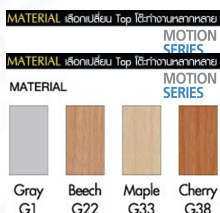

รายการสินค้า 72053::MT1212

MT 1212 W120-60xD120-60xH75 CM.

MOTION
SERIES

MT 1212
W120-60xD120-60xH75 CM. MOTION SERIES

ชื่อสินค้า : MT1212

หมวดหมู่สินค้า : โต๊ะทำงานขาเหล็ก ท็อปไม้

แบรนด์สินค้า : MONO

รายละเอียด : โต๊ะเข้ามุม CORNER DESK R 120 ขนาด W120-60xD120-60xH75 CM. TOPไม้ลามิเนต หนา 28 ม.(เลือกสีได้) ขาเหล็กชุบโครเมียม/ดำ/เทา โมโน โต๊ะทำงานขาเหล็ก ท็อปไม้

MT1212

รายละเอียด : โต๊ะเข้ามุม CORNER DESK R 120 ขนาด W120-60xD120-60xH75 CM. TOPไม้ลามิเนต หนา 28 ม.(เลือกสีได้) ขาเหล็กชุบโครเมียม/ดำ/เทา โมโน โต๊ะทำงานขาเหล็ก ท็อปไม้

ราคา 10,100 บาท