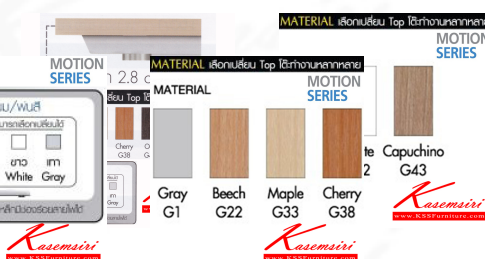

MT 1-40-60	W100xD48xH75 CM.	MOTION SERIES
MT 1-04-60	W100xD48xH75 CM.	
MT 1-40-80	W100xD48xH75 CM.	
MT 1-04-80	W100xD48xH75 CM.	

ชื่อสินค้า : MT1-40,MT1-04

หมวดหมู่สินค้า : โต๊ะทำงานขาเหล็ก ท็อปไม้

แบรนด์สินค้า : MONO