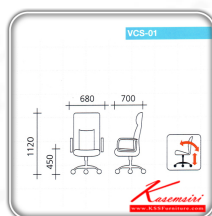

ชื่อสินค้า : VCS-01

หมวดหมู่สินค้า : เก้าอี้สำนักงาน (พนักพิงสูง)

แบรนด์สินค้า : VC

รายละเอียด : เก้าอี้ผู้บริหารหุ้มหนังพียู ขนาด ก680xล700xส1120 มม. ขาประดับไม้ ปรับระดับด้วยไฮดรอลิก
เก้าอี้ผู้บริหาร VC

VCS-01

รายละเอียด : เก้าอี้ผู้บริหารหุ้มหนังพียู ขนาด ก680xล700xส1120 มม. ขาประดับไม้ ปรับระดับด้วยไฮดรอลิก
เก้าอี้ผู้บริหาร VC

ราคา 6,500 บาท

VCS-01**(ไม่จัดส่ง)**

รายละเอียด : **สินค้าราคาพิเศษ รับสินค้าด้วยตนเองไม่จัดส่ง**เก้าอี้ผู้บริหารหุ้มหนังพียู ขนาด 680xล700xล1120 มม. ขาประดับไม้ ปรับระดับด้วยไฮดรอลิค เก้าอี้ผู้บริหาร VC