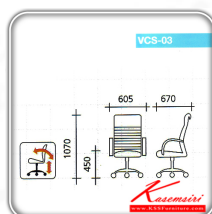

ชื่อสินค้า : VCS-03

หมวดหมู่สินค้า : เก้าอี้สำนักงาน (พนักพิงสูง)

แบรนด์สินค้า : VC

รายละเอียด : เก้าอี้ผู้บริหารหุ้มหนังพียู ขนาด ก605xล670xส1070 มม. ขามีเนียมขัดเงา
รับระดับด้วยไฮดรอลิก เก้าอี้ผู้บริหาร VC

VCS-03

รายละเอียด : เก้าอี้ผู้บริหารหุ้มหนังพียู ขนาด ก605xล670xส1070 มม. ขามีเนียมขัดเงา
รับระดับด้วยไฮดรอลิก เก้าอี้ผู้บริหาร VC

ราคา 6,300 บาท

VCS-03(ไม่จัดส่ง)****

รายละเอียด : **สินค้าราคาพิเศษ รับสินค้าด้วยตนเองไม่จัดส่ง**เก้าอี้ผู้บริหารหุ้มหนังพียู ขนาด 605xล670xล1070 มม. ขามีเนียบขัดเงา ปรับระดับด้วยไฮดรอลิค เก้าอี้ผู้บริหาร VC