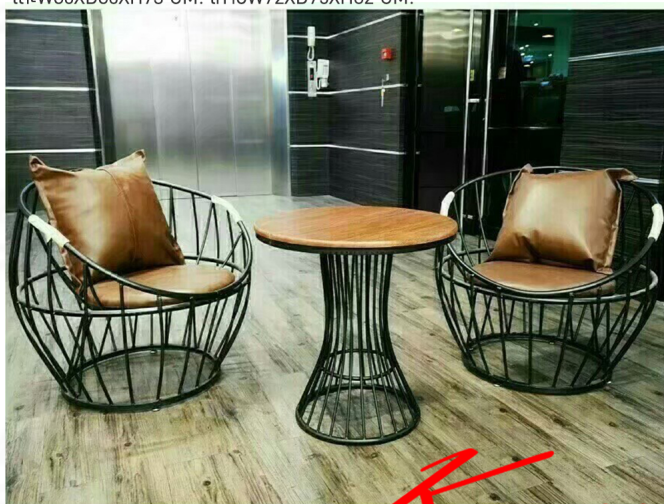

รายการสินค้า 22097::HARAKO(ฮาราโกะ)

HARAKO(ฮาราโกะ) ชุดน้ำชา 2 ที่นั่ง

โต๊ะ:W60XD60XH73 CM. เก้าอี้W72XD75XH82 CM.

Kasemsiri
www.KSSFurniture.com

Kasemsiri
www.KSSFurniture.com

ลายไม้จริง *Kasemsiri*
www.KSSFurniture.com

เบาะรองนั่ง *Kasemsiri*
www.KSSFurniture.com

Kasemsiri
www.KSSFurniture.com

ชื่อสินค้า : HARAKO(ฮาราโกะ)

หมวดหมู่สินค้า : ชุดโต๊ะกาแฟ

แบรนด์สินค้า : BESTCHOICE

รายละเอียด : ชุดโต๊ะน้ำชา 2 ที่นั่ง ขนาดโต๊ะ ก600xล600xส730มม. ขนาดเก้าอี้ ก720xล750xส820มม.

บสช้อยส์ ชุดโต๊ะกาแฟ

HARAKO(ฮาราโกะ)

รายละเอียด : ชุดโต๊ะน้ำชา 2 ที่นั่ง ขนาดโต๊ะ ก600xล600xส730มม. ขนาดเก้าอี้ ก720xล750xส820มม.

บสช้อยส์ ชุดโต๊ะกาแฟ

ราคา 9,300 บาท