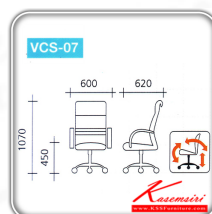

## รายการสินค้า 79000::VCS-07

ชื่อสินค้า : VCS-07

หมวดหมู่สินค้า : เก้าอี้สำนักงาน (พนักพิงสูง)

แบรนด์สินค้า : VC

รายละเอียด : เก้าอี้พนักพิงสูงขาพลาสติก หุ้มหนัง PVC ขนาด ก600xล620xส1070 มม.

รับระดับด้วยแกนเกลียว เก้าอี้ผู้บริหาร VC

### VCS-07

รายละเอียด : เก้าอี้พนักพิงสูงขาพลาสติก หุ้มหนัง PVC ขนาด ก600xล620xส1070 มม.

รับระดับด้วยแกนเกลียว เก้าอี้ผู้บริหาร VC

ราคา 4,500 บาท

เกษมศิริเฟอร์นิเจอร์ KssFurniture.com

เลขที่ 48/5 หมู่ที่ 2 ตำบล ปลายบาง อำเภอ บางกรวย จังหวัด นนทบุรี 11130