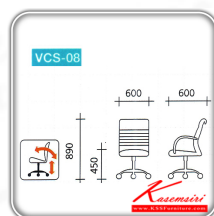

ชื่อสินค้า : VCS-08

หมวดหมู่สินค้า : เก้าอี้สำนักงาน

แบรนด์สินค้า : VC

รายละเอียด : เก้าอี้พนักพิงเดี่ยวขาพลาสติก ขนาด ก600xล600xส890 มม. หุ้มพีวีซี,ผ้าฝ้าย

รับระดับด้วยแกนเกลียว เก้าอี้สำนักงาน VC

VCS-08(หุ้มพีวีซี)

รายละเอียด : เก้าอี้พนักพิงเดี่ยวขาพลาสติก หุ้มพีวีซี ขนาด ก600xล600xส890 มม. ปรับระดับด้วยแกนเกลียว เก้าอี้สำนักงาน VC

ราคา 2,800 บาท

VCS-08(หุ้มผ้าฝ้าย)

รายละเอียด : เก้าอี้พนักพิงเดี่ยวขาพลาสติก หุ้มผ้าฝ้าย ขนาด ก600xล600xส890 มม.
รับระดับด้วยแกนเกลียว เก้าอี้สำนักงาน VC