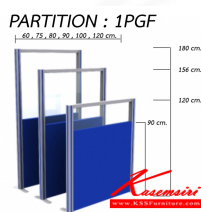

ชื่อสินค้า : 1PGF15(สูง156ซม.)

หมวดหมู่สินค้า : พาร์ติชั่น

แบรนด์สินค้า : MONO

รายละเอียด : พาร์ติชั่นแบบครึ่งทึบครึ่งกระจกใส 1 แผ่น พร้อมเสา 1 ข้าง (ความสูง 156 cm. ส่วนทึบ 92 cm

รวมปุ่มปรับ กระจก สูง 64 รวมคานบน) ไม่รวมอุปกรณ์เสริม เสาจบ,ขาตั้ง สามารถเลือกสีเฟรมได้

เฟรมสีเทา,เฟรมสีดำ ขนาด กว้าง 60,75,80,90,100,120,126 ซม.

โมโน พาร์ติชั่น

1PGF1560(กว้าง60ซม.)

รายละเอียด : พาร์ติชั่นแบบครึ่งทึบครึ่งกระจกใส 1 แผ่น พร้อมเสา 1 ข้าง (ส่วนทึบ 92 cm รวมปุ่มปรับ กระจก

สูง 64 cm. รวมคานบน) ไม่รวมอุปกรณ์เสริม เสาจบ,ขาตั้ง สามารถเลือกสีเฟรมได้ เฟรมสีเทา,เฟรมสีดำ บุผ้าฝ้าย

ขนาด ก600xล55xส1560มม. โมโน พาร์ติชั่น

ราคา 3,400 บาท

1PGF1575(กว้าง75ซม.)

รายละเอียด : พาร์ติชั่นแบบครึ่งทึบครึ่งกระจกใส 1 แผ่น พร้อมเสา 1 ข้าง (ส่วนทึบ 92 cm รวมปุ่มปรับ กระจก สูง 64 cm. รวมคานบน) ไม่รวมอุปกรณ์เสริม เสาจบ,ขาตั้ง สามารถเลือกสีเฟรมได้ เฟรมสีเทา,เฟรมสีดำ บุษัฝ้าฝ้าย ขนาด ก750xล55xส1560มม. โม่โน พาร์ทิชั่น

ราคา 3,800 บาท

1PGF1580(กว้าง80ซม.)

รายละเอียด : พาร์ติชั่นแบบครึ่งทึบครึ่งกระจกใส 1 แผ่น พร้อมเสา 1 ข้าง (ส่วนทึบ 92 cm รวมปุ่มปรับ กระจก สูง 64 cm. รวมคานบน) ไม่รวมอุปกรณ์เสริม เสาจบ,ขาตั้ง สามารถเลือกสีเฟรมได้ เฟรมสีเทา,เฟรมสีดำ บุษัฝ้าฝ้าย ขนาด ก800xล55xส1560มม. โม่โน พาร์ทิชั่น