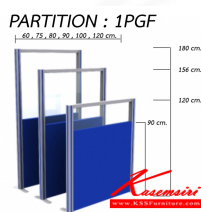

ชื่อสินค้า : 1PGF18(สูง180ซม.)

หมวดหมู่สินค้า : พาร์ติชั่น

แบรนด์สินค้า : MONO

รายละเอียด : พาร์ติชั่นแบบครึ่งทึบครึ่งกระจกใส 1 แผ่น พร้อมเสา 1 ข้าง (ความสูง 180 cm. ส่วนทึบ 92 cm

รวมปุ่มปรับ กระจก สูง 88 รวมคานบน) ไม่รวมอุปกรณ์เสริม เสาจบ,ขาตั้ง สามารถเลือกสีเฟรมได้

เฟรมสีเทา,เฟรมสีดำ ขนาด กว้าง 60,75,80,90,100,120,126 ซม.

โมโน พาร์ติชั่น

1PGF1860(กว้าง60ซม.)

รายละเอียด : พาร์ติชั่นแบบครึ่งทึบครึ่งกระจกใส 1 แผ่น พร้อมเสา 1 ข้าง (ส่วนทึบ 92 cm รวมปุ่มปรับ กระจก

สูง 88 cm. รวมคานบน) ไม่รวมอุปกรณ์เสริม เสาจบ,ขาตั้ง สามารถเลือกสีเฟรมได้ เฟรมสีเทา,เฟรมสีดำ บุผ้าฝ้าย

ขนาด ก600xล55xส1800มม. โมโน พาร์ติชั่น

ราคา 3,700 บาท

1PGF1875(กว้าง75ซม.)

รายละเอียด : พาร์ติชั่นแบบครึ่งทึบครึ่งกระจกใส 1 แผ่น พร้อมเสา 1 ข้าง (ส่วนทึบ 92 cm รวมปุ่มปรับ กระจก สูง 88 cm. รวมคานบน) ไม่รวมอุปกรณ์เสริม เสาจบ,ขาตั้ง สามารถเลือกสีเฟรมได้ เฟรมสีเทา,เฟรมสีดำ บุษัฝ้าฝ้าย ขนาด ก750xล55xส1800มม. โมนิ พาร์ทิชั่น

ราคา 4,200 บาท

1PGF1880(กว้าง80ซม.)

รายละเอียด : พาร์ติชั่นแบบครึ่งทึบครึ่งกระจกใส 1 แผ่น พร้อมเสา 1 ข้าง (ส่วนทึบ 92 cm รวมปุ่มปรับ กระจก สูง 88 cm. รวมคานบน) ไม่รวมอุปกรณ์เสริม เสาจบ,ขาตั้ง สามารถเลือกสีเฟรมได้ เฟรมสีเทา,เฟรมสีดำ บุษัฝ้าฝ้าย ขนาด ก800xล55xส1800มม. โมนิ พาร์ทิชั่น