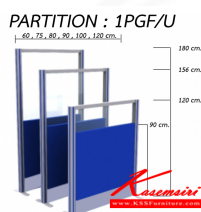

Kasemsiri
KSSFurniture.com

www.kssfurniture.com

Tel : 02-403-1044, 02-403-1055

Mobile : 083-082-8212

Fax : 02-403-1094

Email : kssfurntiure2u@hotmail.com

หยุดทุกวันอาทิตย์ เปิด 9.00-18.00

รายการสินค้า 17448045::1PGF15/U(สูง156ซม.)

ชื่อสินค้า : 1PGF15/U(สูง156ซม.)

หมวดหมู่สินค้า : พาร์ติชัน

แบรนด์สินค้า : MONO

รายละเอียด : พาร์ติชันแบบครึ่งทึบครึ่งกระจกใส+กล่องไฟล่าง 1 แผ่น พร้อมเสา 1 ข้าง (ความสูง 156 cm.

วนทึบ 92 cm รวมปุ่มปรับ กระจก สูง 64 รวมคานบน) ไม่รวมอุปกรณ์เสริม เสาจบ,ขาตั้ง สามารถเลือกสีเฟรมได้
เฟรมสีเทา,เฟรมสีดำ ขนาด กว้าง 60,75,80,90,100,120,126 ซม. โมโน พาร์

1PGF1560/U(กว้าง60ซม.)

รายละเอียด : พาร์ติชันแบบครึ่งทึบครึ่งกระจกใส+กล่องไฟล่าง 1 แผ่น พร้อมเสา 1 ข้าง (ส่วนทึบ 92 cm

รวมปุ่มปรับ กระจก สูง 64 cm. รวมคานบน) ไม่รวมอุปกรณ์เสริม เสาจบ,ขาตั้ง สามารถเลือกสีเฟรมได้

เฟรมสีเทา,เฟรมสีดำ บุษฟ้าฟ้า/กระจกใส

ขนาด ก600xล55xส1560มม. โมโน พาร์ติชัน

ราคา 3,500 บาท

1PGF1575/U(กว้าง75ชม.)

รายละเอียด : พาร์ติชั่นแบบครึ่งทึบครึ่งกระจกใส+กล่องไฟล่าง 1 แผ่น พร้อมเสา 1 ข้าง (ส่วนทึบ 92 cm
รวมปุ่มปรับ กระจก สูง 64 cm. รวมคานบน) ไม่รวมอุปกรณ์เสริม เสาจบ,ขาตั้ง สามารถเลือกสีเฟรมได้
พรมสีเทา,เฟรมสีดำ บุษผ้าฝ้าย/กระจกใส
ขนาด ก750xล55xส1560มม. โมนิ พาร์ติชั่น