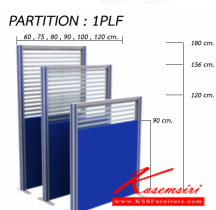

Kasemsiri
KSSFurniture.com

www.kssfurniture.com

Tel : 02-403-1044, 02-403-1055

Mobile : 083-082-8212

Fax : 02-403-1094

Email : kssfurntiure2u@hotmail.com

หยุดทุกวันอาทิตย์ เปิด 9.00-18.00

รายการสินค้า 43039::1PLF15(สูง156ซม.)

ชื่อสินค้า : 1PLF15(สูง156ซม.)

หมวดหมู่สินค้า : พาร์ทิชัน

แบรนด์สินค้า : MONO

รายละเอียด : พาร์ติชันแบบครึ่งทึบครึ่งกระจกยึกลาย 1 แผ่น พร้อมเสา 1 ข้าง (ความสูง 156 cm. ส่วนทึบ 92 m รวมปุ่มปรับ กระจก สูง 64 รวมคานบน) ไม่รวมอุปกรณ์เสริม เสาจบ,ขาตั้ง สามารถเลือกสีเฟรมได้ เฟรมสีเทา,เฟรมสีดำ ขนาด กว้าง 60,75,80,90,100,120,126 ซม. โมโน พาร์ทิชัน

1PLF1560(กว้าง60ซม.)

รายละเอียด : พาร์ติชันแบบครึ่งทึบครึ่งกระจกยึกลาย 1 แผ่น พร้อมเสา 1 ข้าง (ส่วนทึบ 92 cm รวมปุ่มปรับ กระจก สูง 64 cm. รวมคานบน) ไม่รวมอุปกรณ์เสริม เสาจบ,ขาตั้ง สามารถเลือกสีเฟรมได้ เฟรมสีเทา,เฟรมสีดำ ฟ้าฟ้า

ขนาด ก600xล55xส1560มม. โมโน พาร์ทิชัน

ราคา 3,400 บาท

1PLF1575(กว้าง75ซม.)

รายละเอียด : พาร์ติชั่นแบบครึ่งทึบครึ่งกระจกยิงลาย 1 แผ่น พร้อมเสา 1 ข้าง (ส่วนทึบ 92 cm รวมปุ่มปรับกระจก สูง 64 cm. รวมคานบน) ไม่รวมอุปกรณ์เสริม เสาจบ,ขาตั้ง สามารถเลือกสีเฟรมได้ เฟรมสีเทา,เฟรมสีดำ,ฟ้าฟ้า
ขนาด ก750xล55xส1560มม. โมโน พาร์ติชั่น