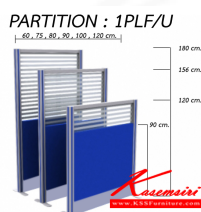

Kasemsiri
KSSFurniture.com

www.kssfurniture.com

Tel : 02-403-1044, 02-403-1055

Mobile : 083-082-8212

Fax : 02-403-1094

Eamil : kssfurntiure2u@hotmail.com

หยุดทุกวันอาทิตย์ เปิด 9.00-18.00

รายการสินค้า 47068::1PLF18/U(สูง180ชม.)

ชื่อสินค้า : 1PLF18/U(สูง180ชม.)

หมวดหมู่สินค้า : พาร์ติชั่น

แบรนด์สินค้า : MONO

รายละเอียด : พาร์ติชั่นแบบครึ่งทึบครึ่งกระจกยึบลาย+กล่องไฟล่าง 1 แผ่น พร้อมเสา 1 ข้าง (ความสูง 180 cm. วนทึบ 92 cm รวมปุ่มปรับ กระจก สูง 88 รวมคานบน) ไม่รวมอุปกรณ์เสริม เสาจบ,ขาตั้ง สามารถเลือกสีเฟรมได้ เฟรมสีเทา,เฟรมสีดำ ขนาด กว้าง 60,75,80,90,100,120,126 ซม. โมโน

1PLF1860/U(กว้าง60ชม.)

รายละเอียด : พาร์ติชั่นแบบครึ่งทึบครึ่งกระจกยึบลาย+กล่องไฟล่าง 1 แผ่น พร้อมเสา 1 ข้าง (ส่วนทึบ 92 cm รวมปุ่มปรับ กระจก สูง 88 cm. รวมคานบน) ไม่รวมอุปกรณ์เสริม เสาจบ,ขาตั้ง สามารถเลือกสีเฟรมได้ เฟรมสีเทา,เฟรมสีดำ บุผ้าฝ้าฯ ขนาด ก600xล55xส1800มม. โมโน พาร์ติชั่น

ราคา 4,100 บาท

1PLF1875/U(กว้าง75ชม.)

รายละเอียด : พาร์ติชั่นแบบครึ่งทึบครึ่งกระจกยึงลาย+กล่องไฟล่าง 1 แผ่น พร้อมเสา 1 ข้าง (ส่วนทึบ 92 cm
รวมปุ่มปรับ กระจก สูง88 cm. รวมคานบน) ไม่รวมอุปกรณ์เสริม เสาจบ,ขาตั้ง สามารถเลือกสีเฟรมได้
พรมสีเทา,เฟรมสีดำ บุผ้าฝ้าย
ขนาด ก750xล55xส1800มม. โมโน พาร์ติชั่น