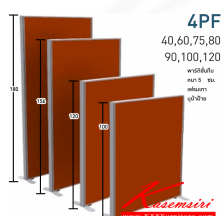

Kasemsiri
KSSFurniture.com

www.kssfurniture.com

Tel : 02-403-1044, 02-403-1055

Mobile : 083-082-8212

Fax : 02-403-1094

Eamil : kssfurntiure2u@hotmail.com

หยุดทุกวันอาทิตย์ เปิด 9.00-18.00

รายการสินค้า 91024::4PF10(สูง100ชม.)

ชื่อสินค้า : 4PF10(สูง100ชม.)

หมวดหมู่สินค้า : พาร์ทิชั่น

แบรนด์สินค้า : MONO

รายละเอียด : พาร์ทิชั่นทึบสูง100ชม. 1 แผ่น พร้อมฝาจบ ไม่รวมอุปกรณ์เสริม ขาตั้ง เฟรมสีเทา
กว้าง 40,60,75,80,90,100,120 ซม. บุผ้าฝ้าย โม่โน พาร์ทิชั่น

4PF1040 (กว้าง40ชม.)

รายละเอียด : พาร์ทิชั่นทึบสูง100ชม. 1 แผ่น พร้อมฝาจบ ไม่รวมอุปกรณ์เสริม ขาตั้ง เฟรมสีเทา บุผ้าฝ้าย
ขนาด ก400xล500xส1000มม. โม่โน พาร์ทิชั่น

ราคา 2,300 บาท

4PF1060 (กว้าง60ซม.)

รายละเอียด : พาร์ทิชั่นทึบสูง100ซม. 1 แผ่น พร้อมฟาจบ ไม่รวมอุปกรณ์เสริม ขาดั่ง เพรมสีเทา บุษ้าฝ้าย
ขนาด ก600xล50xส1000มม. โม่โน พาร์ทิชั่น

ราคา 2,800 บาท

4PF1075 (กว้าง75ซม.)

รายละเอียด : พาร์ทิชั่นทึบสูง100ซม. 1 แผ่น พร้อมฟาจบ ไม่รวมอุปกรณ์เสริม ขาดั่ง เพรมสีเทา บุษ้าฝ้าย
ขนาด ก750xล50xส1000มม. โม่โน พาร์ทิชั่น

ราคา 3,000 บาท

4PF1080 (กว้าง80ซม.)