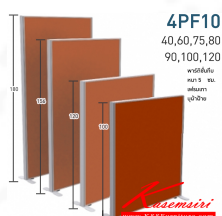

Kasemsiri
KSSFurniture.com

www.kssfurniture.com

Tel : 02-403-1044, 02-403-1055

Mobile : 083-082-8212

Fax : 02-403-1094

Eamil : kssfurntiure2u@hotmail.com

หยุดทุกวันอาทิตย์ เปิด 9.00-18.00

รายการสินค้า 91024::4PF10(สูง100ชม.)

ชื่อสินค้า : 4PF10(สูง100ชม.)

หมวดหมู่สินค้า : พาร์ทิชั่น

แบรนด์สินค้า : MONO

รายละเอียด : พาร์ทิชั่นทึบสูง100ชม. 1 แผ่น พร้อมฝาจบ ไม่รวมอุปกรณ์เสริม ขาตั้ง เฟรมสีเทา
กว้าง 40,60,75,80,90,100,120 ซม. บุผ้าฝ้าย โม่โน พาร์ทิชั่น

4PF1040 (กว้าง40ชม.)

รายละเอียด : พาร์ทิชั่นทึบสูง100ชม. 1 แผ่น พร้อมฝาจบ ไม่รวมอุปกรณ์เสริม ขาตั้ง เฟรมสีเทา บุผ้าฝ้าย
ขนาด ก400xล500xส1000มม. โม่โน พาร์ทิชั่น

ราคา 2,300 บาท

4PF1060 (กว้าง60ซม.)

รายละเอียด : พาร์ทิชั่นทึบสูง100ซม. 1 แผ่น พร้อมฟาจบ ไม่รวมอุปกรณ์เสริม ขาดั่ง เพรมสีเทา บุษ้าฝ้าย
ขนาด ก600xล50xส1000มม. โม่โน พาร์ทิชั่น

ราคา 2,800 บาท

4PF1075 (กว้าง75ซม.)

รายละเอียด : พาร์ทิชั่นทึบสูง100ซม. 1 แผ่น พร้อมฟาจบ ไม่รวมอุปกรณ์เสริม ขาดั่ง เพรมสีเทา บุษ้าฝ้าย
ขนาด ก750xล50xส1000มม. โม่โน พาร์ทิชั่น

ราคา 3,000 บาท

4PF1080 (กว้าง80ซม.)