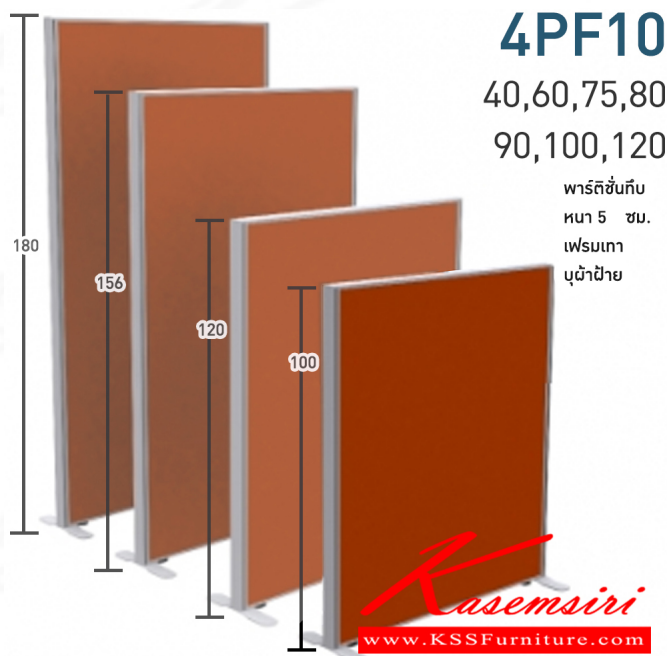

ชื่อสินค้า : 4PF10(สูง100ชม.)

หมวดหมู่สินค้า : พาร์ทิชั่น

แบรนด์สินค้า : MONO

รายละเอียด : พาร์ทิชั่นทึบสูง100ชม. 1 แผ่น พร้อมฝาจบ ไม่รวมอุปกรณ์เสริม ขาตั้ง เฟรมสีเทา
กว้าง 40,60,75,80,90,100,120 ซม. บุผ้าฝ้าย โม่โน พาร์ทิชั่น

4PF1040 (กว้าง40ชม.)

รายละเอียด : พาร์ทิชั่นทึบสูง100ชม. 1 แผ่น พร้อมฝาจบ ไม่รวมอุปกรณ์เสริม ขาตั้ง เฟรมสีเทา บุผ้าฝ้าย
ขนาด ก400xล500xส1000มม. โม่โน พาร์ทิชั่น

ราคา 2,300 บาท

4PF1060 (กว้าง60ซม.)

รายละเอียด : พาร์ทิชั่นทึบสูง100ซม. 1 แผ่น พร้อมฟาจบ ไม่รวมอุปกรณ์เสริม ขาดั่ง เพรมสีเทา บุษ้าฝ้าย
ขนาด ก600xล50xส1000มม. โม่โน พาร์ทิชั่น

ราคา 2,800 บาท

4PF1075 (กว้าง75ซม.)

รายละเอียด : พาร์ทิชั่นทึบสูง100ซม. 1 แผ่น พร้อมฟาจบ ไม่รวมอุปกรณ์เสริม ขาดั่ง เพรมสีเทา บุษ้าฝ้าย
ขนาด ก750xล50xส1000มม. โม่โน พาร์ทิชั่น

ราคา 3,000 บาท

4PF1080 (กว้าง80ซม.)

รายละเอียด : พาร์ทิชั่นทึบสูง100ซม. 1 แผ่น พร้อมฟาจบ ไม่รวมอุปกรณ์เสริม ขาดั่ง เพรมสีเทา บุษ้าฝ้าย
ขนาด ก800xล50xส1000มม. โม่โน พาร์ทิชั่น

ราคา 3,200 บาท

4PF1090 (กว้าง90ซม.)

รายละเอียด : พาร์ทิชั่นทึบสูง100ซม. 1 แผ่น พร้อมฟาจบ ไม่รวมอุปกรณ์เสริม ขาดั่ง เพรมสีเทา บุษ้าฝ้าย
ขนาด ก900xล50xส1000มม. โม่โน พาร์ทิชั่น