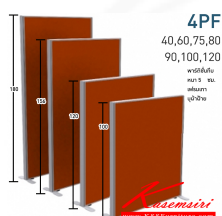

Kasemsiri
KSSFurniture.com

www.kssfurniture.com

Tel : 02-403-1044, 02-403-1055

Mobile : 083-082-8212

Fax : 02-403-1094

Eamil : kssfurntiure2u@hotmail.com

หยุดทุกวันอาทิตย์ เปิด 9.00-18.00

รายการสินค้า 04024::4PF12(สูง120ชม.)

4PF1240 (กว้าง40ชม.)

รายละเอียด : พาร์ติชั่นทึบสูง120ชม. 1 แผ่น พร้อมฝาจบ ไม่รวมอุปกรณ์เสริม ขาตั้ง เฟรมสีเทา บุผ้าฝ้าย
ขนาด ก400xล50xส1200มม. โมนิ พาร์ติชั่น

ราคา 2,400 บาท

4PF1260 (กว้าง60ซม.)

รายละเอียด : พาร์ทิชั่นทึบสูง120ซม. 1 แผ่น พร้อมฟาจบ ไม่รวมอุปกรณ์เสริม ขาดตั้ง เฟรมสีเทา บุผ้าฝ้าย
ขนาด ก600xล50xส1200มม. โม่โน พาร์ทิชั่น

ราคา 2,900 บาท

4PF1275 (กว้าง75ซม.)

รายละเอียด : พาร์ทิชั่นทึบสูง120ซม. 1 แผ่น พร้อมฟาจบ ไม่รวมอุปกรณ์เสริม ขาดตั้ง เฟรมสีเทา บุผ้าฝ้าย
ขนาด ก750xล50xส1200มม. โม่โน พาร์ทิชั่น

ราคา 3,200 บาท

4PF1280 (กว้าง80ซม.)

รายละเอียด : พาร์ทิชั่นทึบสูง120ซม. 1 แผ่น พร้อมฟาจบ ไม่รวมอุปกรณ์เสริม ขาดตั้ง เฟรมสีเทา บุผ้าฝ้าย
ขนาด ก800xล50xส1200มม. โม่โน พาร์ทิชั่น

ราคา 3,300 บาท

4PF1290 (กว้าง90ซม.)

รายละเอียด : พาร์ทิชั่นทึบสูง120ซม. 1 แผ่น พร้อมฟาจบ ไม่รวมอุปกรณ์เสริม ขาดตั้ง เฟรมสีเทา บุผ้าฝ้าย
ขนาด ก900xล50xส1200มม. โม่โน พาร์ทิชั่น