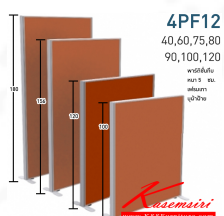

Kasemsiri
KSSFurniture.com

www.kssfurniture.com

Tel : 02-403-1044, 02-403-1055

Mobile : 083-082-8212

Fax : 02-403-1094

Eamil : kssfurntiure2u@hotmail.com

หยุดทุกวันอาทิตย์ เปิด 9.00-18.00

รายการสินค้า 04024::4PF12(สูง120ชม.)

4PF1240 (กว้าง40ชม.)

รายละเอียด : พาร์ติชั่นทึบสูง120ชม. 1 แผ่น พร้อมฝาจบ ไม่รวมอุปกรณ์เสริม ขาตั้ง เฟรมสีเทา บุผ้าฝ้าย
ขนาด ก400xล50xส1200มม. โมนิ พาร์ติชั่น

ราคา 2,400 บาท

4PF1260 (กว้าง60ซม.)

รายละเอียด : พาร์ทิชั่นทึบสูง120ซม. 1 แผ่น พร้อมฟาจบ ไม่รวมอุปกรณ์เสริม ขาดตั้ง เฟรมสีเทา บุผ้าฝ้าย
ขนาด ก600xล50xส1200มม. โม่โน พาร์ทิชั่น

ราคา 2,900 บาท

4PF1275 (กว้าง75ซม.)

รายละเอียด : พาร์ทิชั่นทึบสูง120ซม. 1 แผ่น พร้อมฟาจบ ไม่รวมอุปกรณ์เสริม ขาดตั้ง เฟรมสีเทา บุผ้าฝ้าย
ขนาด ก750xล50xส1200มม. โม่โน พาร์ทิชั่น

ราคา 3,200 บาท

4PF1280 (กว้าง80ซม.)

รายละเอียด : พาร์ทิชั่นทึบสูง120ซม. 1 แผ่น พร้อมฟาจบ ไม่รวมอุปกรณ์เสริม ขาดตั้ง เฟรมสีเทา บุผ้าฝ้าย
ขนาด ก800xล50xส1200มม. โม่โน พาร์ทิชั่น

ราคา 3,300 บาท

4PF1290 (กว้าง90ซม.)

รายละเอียด : พาร์ทิชั่นทึบสูง120ซม. 1 แผ่น พร้อมฟาจบ ไม่รวมอุปกรณ์เสริม ขาดตั้ง เฟรมสีเทา บุผ้าฝ้าย
ขนาด ก900xล50xส1200มม. โม่โน พาร์ทิชั่น