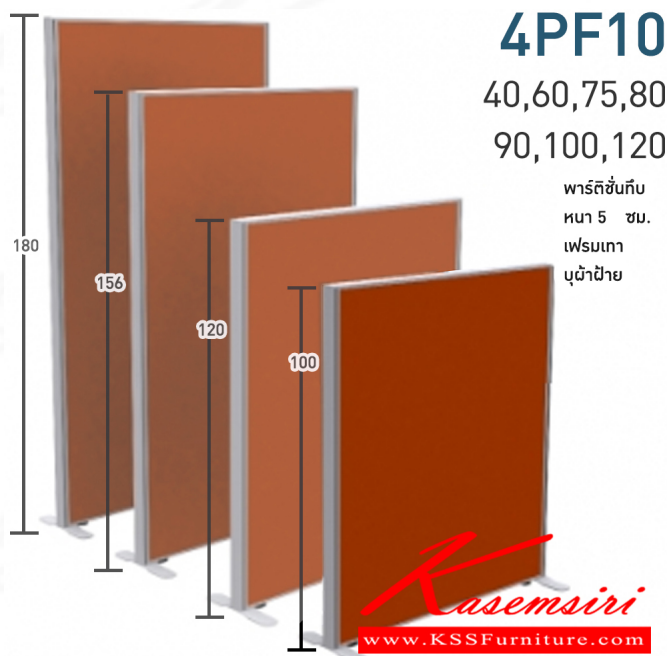

ชื่อสินค้า : 4PF10(สูง100ชม.)

หมวดหมู่สินค้า : พาร์ติชั่น

แบรนด์สินค้า : MONO

รายละเอียด : พาร์ติชั่นทึบสูง100ชม. 1 แผ่น พร้อมฝาจบ ไม่รวมอุปกรณ์เสริม ขาดั่ง เฟรมสีเทา
กว้าง 40,60,75,80,90,100,120 ซม. บุผ้าฝ้าย โมนิ พาร์ติชั่น

4PF1040 (กว้าง40ชม.)

รายละเอียด : พาร์ติชั่นทึบสูง100ชม. 1 แผ่น พร้อมฝาจบ ไม่รวมอุปกรณ์เสริม ขาดั่ง เฟรมสีเทา บุผ้าฝ้าย
ขนาด ก400xล500xส1000มม. โมนิ พาร์ติชั่น

ราคา 2,300 บาท

4PF1060 (กว้าง60ซม.)

รายละเอียด : พาร์ทิชั่นทึบสูง100ซม. 1 แผ่น พร้อมฟาจบ ไม่รวมอุปกรณ์เสริม ขาดั่ง เพรมสีเทา บุษ้าฝ้าย
ขนาด ก600xล50xส1000มม. โม่โน พาร์ทิชั่น

ราคา 2,800 บาท

4PF1075 (กว้าง75ซม.)

รายละเอียด : พาร์ทิชั่นทึบสูง100ซม. 1 แผ่น พร้อมฟาจบ ไม่รวมอุปกรณ์เสริม ขาดั่ง เพรมสีเทา บุษ้าฝ้าย
ขนาด ก750xล50xส1000มม. โม่โน พาร์ทิชั่น

ราคา 3,000 บาท

4PF1080 (กว้าง80ซม.)