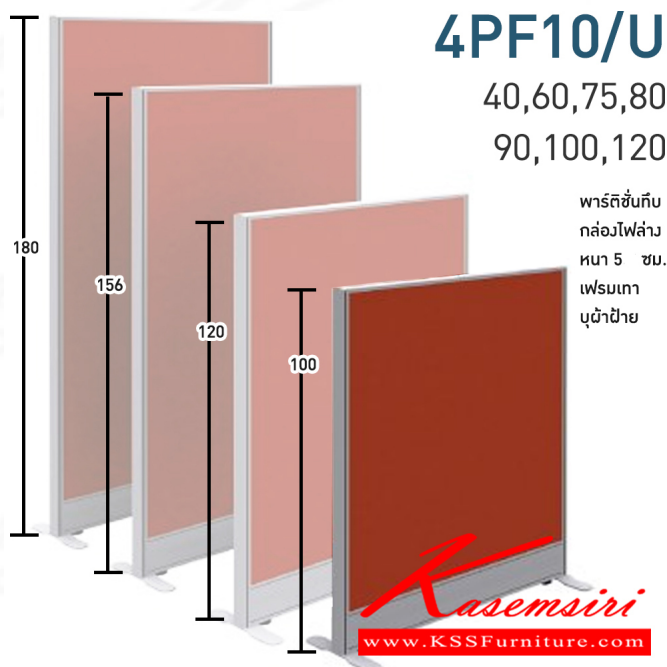

รายการสินค้า 82026::4PF10/U(สูง100ชม.)

ชื่อสินค้า : 4PF10/U(สูง100ชม.)

หมวดหมู่สินค้า : พาร์ติชั่น

แบรนด์สินค้า : MONO

รายละเอียด : พาร์ติชั่นกับ+กล่องไฟล่าง สูง100ชม. 1 แผ่น พร้อมฝาจบ ไม่รวมอุปกรณ์เสริม ขาตั้ง เฟรมสีเทา
กว้าง 40,60,75,80,90,100,120 ซม. บุผ้าฝ้าย โม่โน พาร์ติชั่น

4PF1040/U (กว้าง40ชม.)

รายละเอียด : พาร์ติชั่นกับ+กล่องไฟล่าง สูง100ชม. 1 แผ่น พร้อมฝาจบ ไม่รวมอุปกรณ์เสริม ขาตั้ง เฟรมสีเทา
ผ้าฝ้าย
ขนาด ก400xล50xส1000มม. โม่โน พาร์ติชั่น

ราคา 2,800 บาท