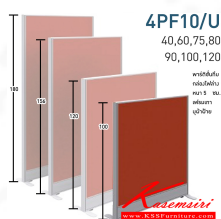

รายการสินค้า 82026::4PF10/U(สูง100ชม.)

ชื่อสินค้า : 4PF10/U(สูง100ชม.)

หมวดหมู่สินค้า : พาร์ติชั่น

แบรนด์สินค้า : MONO

รายละเอียด : พาร์ติชั่นกับ+กล่องไฟล่าง สูง100ชม. 1 แผ่น พร้อมฝาจบ ไม่รวมอุปกรณ์เสริม ขาตั้ง เฟรมสีเทา
กว้าง 40,60,75,80,90,100,120 ซม. บุผ้าฝ้าย โม่โน พาร์ติชั่น

4PF1040/U (กว้าง40ชม.)

รายละเอียด : พาร์ติชั่นกับ+กล่องไฟล่าง สูง100ชม. 1 แผ่น พร้อมฝาจบ ไม่รวมอุปกรณ์เสริม ขาตั้ง เฟรมสีเทา
ผ้าฝ้าย
ขนาด ก400xล50xส1000มม. โม่โน พาร์ติชั่น

ราคา 2,800 บาท