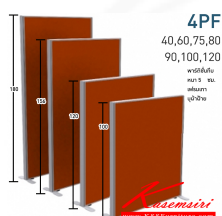

รายการสินค้า 91024::4PF10(สูง100ชม.)

ชื่อสินค้า : 4PF10(สูง100ชม.)

หมวดหมู่สินค้า : พาร์ติชั่น

แบรนด์สินค้า : MONO

รายละเอียด : พาร์ติชั่นทึบสูง100ชม. 1 แผ่น พร้อมฝาจบ ไม่รวมอุปกรณ์เสริม ขาดั่ง เฟรมสีเทา
กว้าง 40,60,75,80,90,100,120 ซม. บุผ้าฝ้าย โมนิ พาร์ติชั่น

4PF1040 (กว้าง40ชม.)

รายละเอียด : พาร์ติชั่นทึบสูง100ชม. 1 แผ่น พร้อมฝาจบ ไม่รวมอุปกรณ์เสริม ขาดั่ง เฟรมสีเทา บุผ้าฝ้าย
ขนาด ก400xล500xส1000มม. โมนิ พาร์ติชั่น

ราคา 2,300 บาท