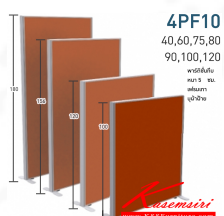

รายการสินค้า 91024::4PF10(สูง100ชม.)

ชื่อสินค้า : 4PF10(สูง100ชม.)

หมวดหมู่สินค้า : พาร์ติชั่น

แบรนด์สินค้า : MONO

รายละเอียด : พาร์ติชั่นทึบสูง100ชม. 1 แผ่น พร้อมฝาจบ ไม่รวมอุปกรณ์เสริม ขาดั่ง เฟรมสีเทา
กว้าง 40,60,75,80,90,100,120 ซม. บุผ้าฝ้าย โมนิ พาร์ติชั่น

4PF1040 (กว้าง40ชม.)

รายละเอียด : พาร์ติชั่นทึบสูง100ชม. 1 แผ่น พร้อมฝาจบ ไม่รวมอุปกรณ์เสริม ขาดั่ง เฟรมสีเทา บุผ้าฝ้าย
ขนาด ก400xล500xส1000มม. โมนิ พาร์ติชั่น

ราคา 2,300 บาท