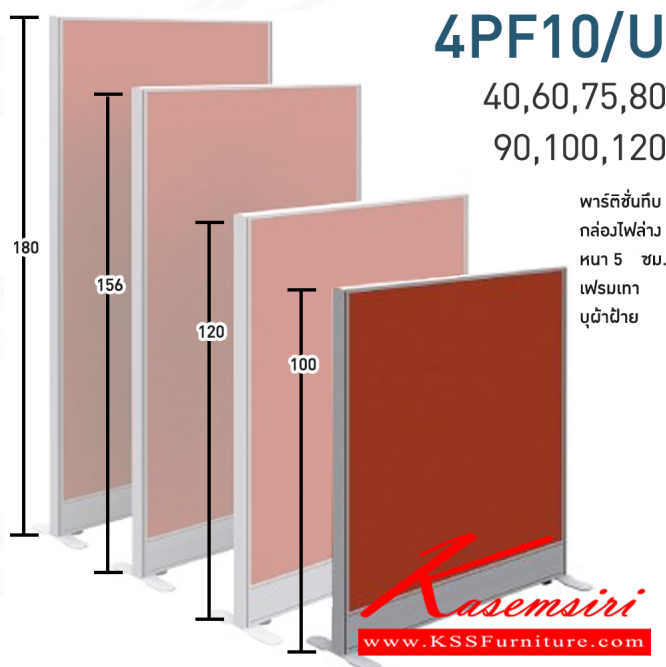

## รายการสินค้า 82026::4PF10/U(สูง100ชม.)

ชื่อสินค้า : 4PF10/U(สูง100ชม.)

หมวดหมู่สินค้า : พาร์ติชั่น

แบรนด์สินค้า : MONO

รายละเอียด : พาร์ติชั่นทึบ+กล่องไฟล่าง สูง100ชม. 1 แผ่น พร้อมฝาจบ ไม่รวมอุปกรณ์เสริม ขาตั้ง เฟรมสีเทา  
กว้าง 40,60,75,80,90,100,120 ซม. บุผ้าฝ้าย โมโน พาร์ติชั่น

### 4PF1040/U (กว้าง40ชม.)

รายละเอียด : พาร์ติชั่นทึบ+กล่องไฟล่าง สูง100ชม. 1 แผ่น พร้อมฝาจบ ไม่รวมอุปกรณ์เสริม ขาตั้ง เฟรมสีเทา  
ผ้าฝ้าย  
ขนาด ก400xล50xส1000มม. โมโน พาร์ติชั่น

ราคา 2,800 บาท