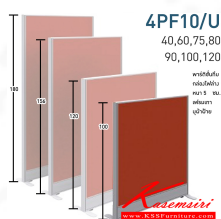

## รายการสินค้า 82026::4PF10/U(สูง100ชม.)

ชื่อสินค้า : 4PF10/U(สูง100ชม.)

หมวดหมู่สินค้า : พาร์ติชั่น

แบรนด์สินค้า : MONO

รายละเอียด : พาร์ติชั่นทึบ+กล่องไฟล่าง สูง100ชม. 1 แผ่น พร้อมฝาจบ ไม่รวมอุปกรณ์เสริม ขาตั้ง เฟรมสีเทา  
กว้าง 40,60,75,80,90,100,120 ซม. บุผ้าฝ้าย โมโน พาร์ติชั่น

### 4PF1040/U (กว้าง40ชม.)

รายละเอียด : พาร์ติชั่นทึบ+กล่องไฟล่าง สูง100ชม. 1 แผ่น พร้อมฝาจบ ไม่รวมอุปกรณ์เสริม ขาตั้ง เฟรมสีเทา  
ผ้าฝ้าย  
ขนาด ก400xล50xส1000มม. โมโน พาร์ติชั่น

ราคา 2,800 บาท