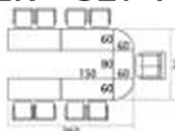

รายการสินค้า 072203459::MASTER-SET7

ชุดโต๊ะประชุม "MASTER" SET-7

MDK-800 x1
MDK-1500 x4
MCF-662 x2

สำหรับ 9-10 ที่นั่ง

MASTER

CHERRY

BLACK