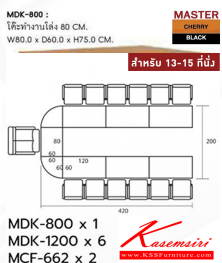

### ชุดโต๊ะประชุม "MASTER" SET-9

MDK-800 x1  
MDK-1200 x6  
MCF-662 x2

สำหรับ 13-15 ที่นั่ง

**MASTER**

CHERRY

BLACK

ชื่อสินค้า : MASTER-SET9

หมวดหมู่สินค้า : โต๊ะประชุม

แบรนด์สินค้า : SURE

รายละเอียด : โต๊ะประชุม 13-15 ที่นั่ง MDK-800(1)+MDK-1200(6)+MCF-662(2) สีชอร์รี่ดำ ชิวส์ โต๊ะประชุม