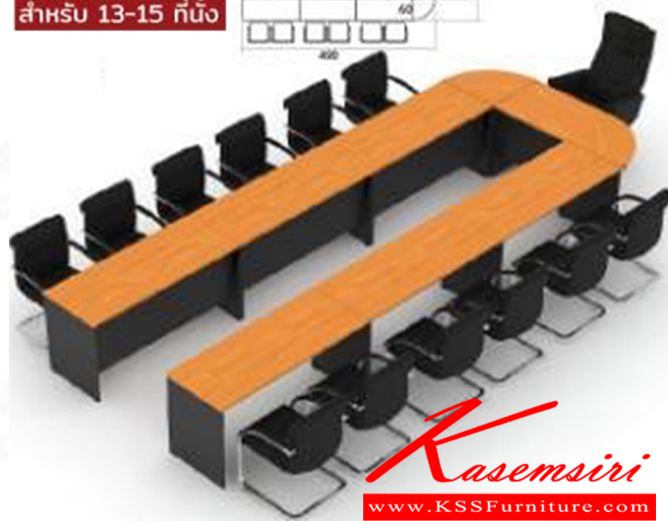

## รายการสินค้า 932967062::MASTER-SET13

### ชุดโต๊ะประชุม "MASTER" SET-13 MASTER

MDK-800 x1  
MDK-1500 x6  
MCF-662 x2

สำหรับ 13-15 ที่นั่ง

CHERRY  
BLACK

*Kasemsiri*  
www.KSSFurniture.com

ชื่อสินค้า : MASTER-SET13

หมวดหมู่สินค้า : โต๊ะประชุม

แบรนด์สินค้า : SURE

รายละเอียด : โต๊ะประชุม 13-15 ที่นั่ง MDK-800(1)+MDK-1500(6)+MCF-662(2) สีชอร์รี่ดำ ชิวส์ โต๊ะประชุม

### MASTER-SET13

รายละเอียด : โต๊ะประชุม 13-15 ที่นั่ง MDK-800(1)+MDK-1500(6)+MCF-662(2) สีชอร์รี่ดำ ชิวส์ โต๊ะประชุม

ราคา 22,100 บาท

บริษัท เกษมศิริเฟอร์นิเจอร์ จำกัด

เวลาทำการ 9:00-18:00 น. ทุกวันอาทิตย์