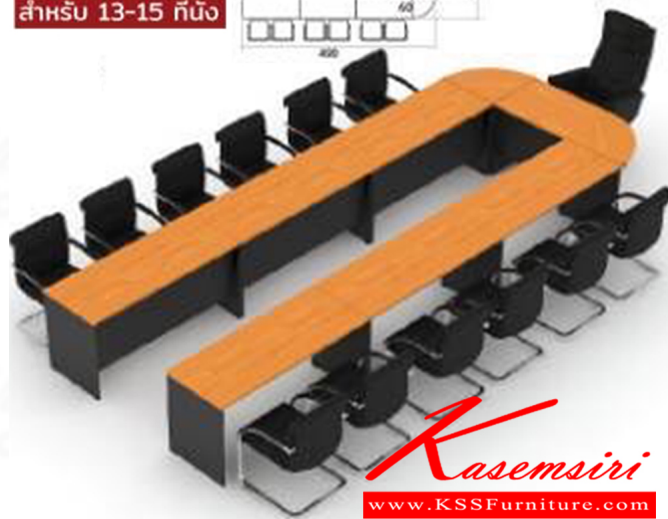

MASTER
CHERRY
BLACK

ชื่อสินค้า : MASTER-SET9

หมวดหมู่สินค้า : โต๊ะประชุม

แบรนด์สินค้า : SURE

รายละเอียด : โต๊ะประชุม 13-15 ที่นั่ง MDK-800(1)+MDK-1200(6)+MCF-662(2) สีชอร์รี่ดำ ชิวส์ โต๊ะประชุม

MASTER-SET9

รายละเอียด : โต๊ะประชุม 13-15 ที่นั่ง MDK-800(1)+MDK-1200(6)+MCF-662(2) สีชอร์รี่ดำ ชิวส์ โต๊ะประชุม

ราคา 19,400 บาท

รายการสินค้า 932967062::MASTER-SET13

ชุดโต๊ะประชุม "MASTER" SET-13 MASTER

MDK-800 x1
MDK-1500 x6
MCF-662 x2

สำหรับ 13-15 ที่นั่ง

CHERRY
BLACK

Kasemsiri
www.KSSFurniture.com

ชื่อสินค้า : MASTER-SET13

หมวดหมู่สินค้า : โต๊ะประชุม

แบรนด์สินค้า : SURE

รายละเอียด : โต๊ะประชุม 13-15 ที่นั่ง MDK-800(1)+MDK-1500(6)+MCF-662(2) สีชอร์รี่ดำ ชิวส์ โต๊ะประชุม

MASTER-SET13

รายละเอียด : โต๊ะประชุม 13-15 ที่นั่ง MDK-800(1)+MDK-1500(6)+MCF-662(2) สีชอร์รี่ดำ ชิวส์ โต๊ะประชุม

ราคา 22,100 บาท

บริษัท เกษมศิริเฟอร์นิเจอร์ จำกัด

เวลาทำการ 9:00-18:00 น. ทุกวันอาทิตย์

โทรศัพท์ : 02-403-1044, 02-403-1055 มือถือ : 083-082-8212