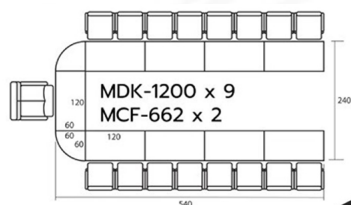

รายการสินค้า 80032::MASTER-SET14

สำหรับ 17-20 ที่นั่ง