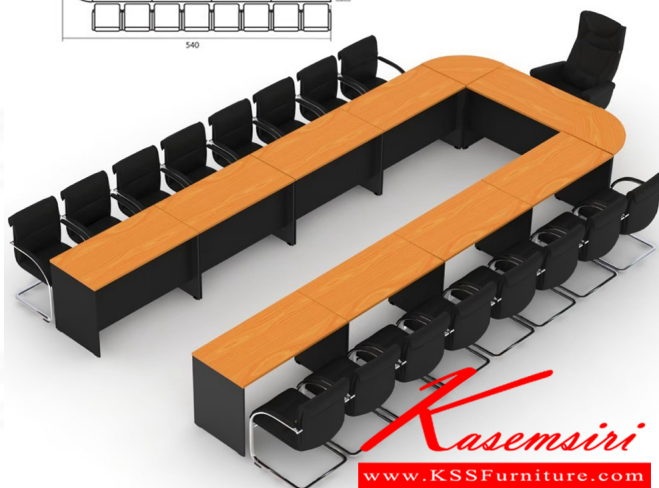

รายการสินค้า 80032::MASTER-SET14

สำหรับ 17-20 ที่นั่ง

สำหรับ 17-20 ที่นั่ง

MASTER
โต๊ะประชุม
ขนาด 80 ซม.

ชื่อสินค้า : MASTER-SET14

หมวดหมู่สินค้า : โต๊ะประชุม

แบรนด์สินค้า : SURE

รายละเอียด : โต๊ะประชุม 17-20 ที่นั่ง MDK-1200(9)+MCF-662(2) สีชอร์รี่ดำ ชิวรี่ โต๊ะประชุม

MASTER-SET14

รายละเอียด : โต๊ะประชุม 17-20 ที่นั่ง MDK-1200(9)+MCF-662(2) สีชอร์รี่ดำ ชิวรี่ โต๊ะประชุม

ราคา 24,600 บาท