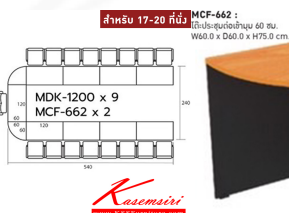

MASTER
โต๊ะประชุม
ขนาด 80 ซม.

ชื่อสินค้า : MASTER-SET14

หมวดหมู่สินค้า : โต๊ะประชุม

แบรนด์สินค้า : SURE

รายละเอียด : โต๊ะประชุม 17-20 ที่นั่ง MDK-1200(9)+MCF-662(2) สีชอร์รี่ดำ ชิวรี่ โต๊ะประชุม

MASTER-SET14

รายละเอียด : โต๊ะประชุม 17-20 ที่นั่ง MDK-1200(9)+MCF-662(2) สีชอร์รี่ดำ ชิวรี่ โต๊ะประชุม

ราคา 24,600 บาท