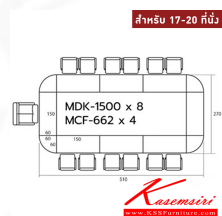

### ชุดโต๊ะประชุม "MASTER" SET-16 MASTER

MDK-1500 x8  
MCF-662 x4

สำหรับ 17-20 ที่นั่ง

CHERRY  
BLACK

*Kasemsiri*  
www.KSSFurniture.com

ชื่อสินค้า : MASTER-SET16

หมวดหมู่สินค้า : โต๊ะประชุม

แบรนด์สินค้า : SURE

รายละเอียด : โต๊ะประชุม 17-20 ที่นั่ง MDK-1500(8)+MCF-662(4) สีชอร์รี่ดำ ชัวร์ โต๊ะประชุม