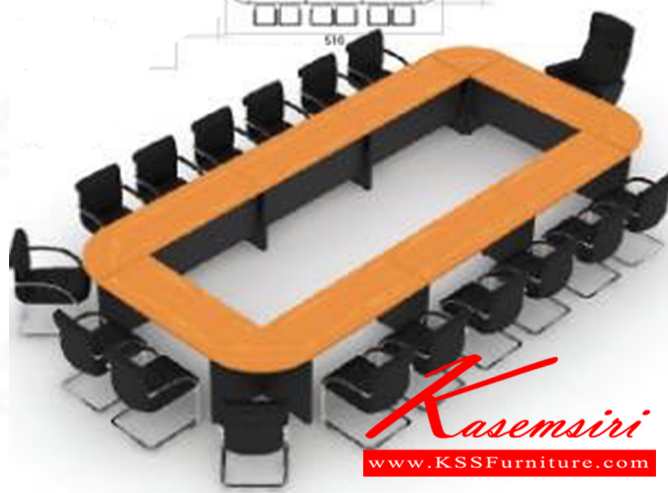

## รายการสินค้า 94073::MASTER-SET16

### ชุดโต๊ะประชุม "MASTER" SET-16 MASTER

MDK-1500 x8  
MCF-662 x4

สำหรับ 17-20 ที่นั่ง

CHERRY  
BLACK

*Kasemsiri*  
www.KSSFurniture.com

ชื่อสินค้า : MASTER-SET16

หมวดหมู่สินค้า : โต๊ะประชุม

แบรนด์สินค้า : SURE

รายละเอียด : โต๊ะประชุม 17-20 ที่นั่ง MDK-1500(8)+MCF-662(4) สีชอร์รี่ดำ ชัวร์ โต๊ะประชุม