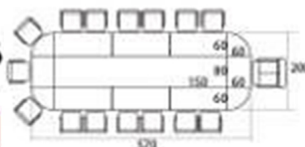

ชุดโต๊ะประชุม "MASTER" SET-8

MDK-1200 x6
MCF-126 x2

สำหรับ 16-18 ที่นั่ง

MASTER

CHERRY

BLACK

ชุดโต๊ะประชุม "MASTER" SET-8
MDK-1200 x6
MCF-126 x2
สำหรับ 16-18 ที่นั่ง

MASTER MCF-126 :
CHERRY โต๊ะประชุมรีดิวท์ขนาดต่อหัวท้าย 120 ซม.
BLACK W120.0 x D60.0 x H75.0 cm.

MASTER-SET8

รายละเอียด : โต๊ะประชุม 16-18 ที่นั่ง MDK-1200(6)+MCF-126(2) สีชอร์รี่ดำ ชิวส์ โต๊ะประชุม

ราคา 19,200 บาท

รายการสินค้า 743284498::MASTER-SET15

ชุดโต๊ะประชุม "MASTER" SET-15 MASTER

MDK-800 x2
MDK-1200 x6
MCF-662 x4

สำหรับ 16-18 ที่นั่ง

CHERRY
BLACK

ชื่อสินค้า : MASTER-SET15

หมวดหมู่สินค้า : โต๊ะประชุม

แบรนด์สินค้า : SURE

รายละเอียด : โต๊ะประชุม 16-18 ที่นั่ง MDK-800(2)+MDK-1200(6)+MCF-662(4) สีชอร์รี่ดำ ชิวส์ โต๊ะประชุม

MASTER-SET15

รายละเอียด : โต๊ะประชุม 16-18 ที่นั่ง MDK-800(2)+MDK-1200(6)+MCF-662(4) สีชอร์รี่ดำ ชิวส์ โต๊ะประชุม

ราคา 24,400 บาท

รายการสินค้า 583652227::MASTER-SET17

ชุดโต๊ะประชุม "MASTER" SET-17 **MASTER**
MDK-800 x2 **CHERRY**
MDK-1500 x6 **BLACK**
MCF-662 x4
สำหรับ 16-18 ที่นั่ง