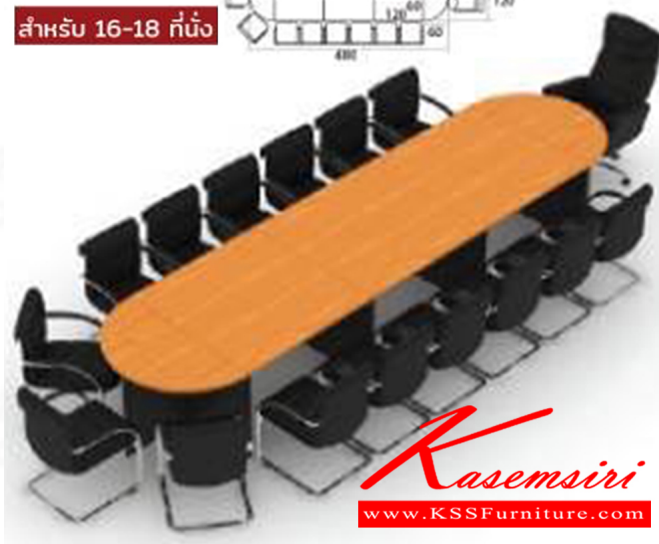

รายการสินค้า 462576048::MASTER-SET8

ชุดโต๊ะประชุม "MASTER" SET-8

MDK-1200 x6
MCF-126 x2

สำหรับ 16-18 ที่นั่ง

MASTER

CHERRY

BLACK

ชุดโต๊ะประชุม "MASTER" SET-8
MDK-1200 x6
MCF-126 x2
สำหรับ 16-18 ที่นั่ง

MASTER
CHERRY
BLACK

ชื่อสินค้า : MASTER-SET8

หมวดหมู่สินค้า : โต๊ะประชุม

แบรนด์สินค้า : SURE

รายละเอียด : โต๊ะประชุม 16-18 ที่นั่ง MDK-1200(6)+MCF-126(2) สีชอร์รี่ดำ ชิวส์ โต๊ะประชุม

MASTER-SET8

รายละเอียด : โต๊ะประชุม 16-18 ที่นั่ง MDK-1200(6)+MCF-126(2) สีชอร์รี่ดำ ชิวส์ โต๊ะประชุม

ราคา 19,200 บาท