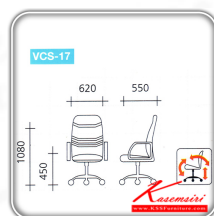

## รายการสินค้า 61534028::VCS-17

ชื่อสินค้า : VCS-17

หมวดหมู่สินค้า : เก้าอี้สำนักงาน (พนักพิงสูง)

แบรนด์สินค้า : VC

รายละเอียด : เก้าอี้พนักพิงสูงขาพลาสติก ขนาด ก620xล550xส1080 มม. หุ้มพีวีซี, ผ้าฝ้าย  
ปรับระดับด้วยแกนเกลียว เก้าอี้ผู้บริหาร VC

### VCS-17(หุ้มพีวีซี)

รายละเอียด : เก้าอี้พนักพิงสูงขาพลาสติก หุ้มพีวีซี ขนาด ก620xล550xส1080 มม. ปรับระดับด้วยแกนเกลียว  
เก้าอี้สำนักงาน VC

ราคา 4,200 บาท

### VCS-17(หุ้มพีวีซี)\*\***(ไม่จัดส่ง)\*\***

รายละเอียด : \*\*สินค้าราคาพิเศษ รับสินค้าด้วยตนเองไม่จัดส่ง\*\*เก้าอี้พนักพิงสูงขาพลาสติก หุ้มพีวีซี ขนาด 620x550x1080 มม. ปรับระดับด้วยแกนเกลียว เก้าอี้สำนักงาน VC