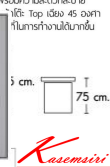

LMN1202-62
W120xD60xH75 CM.

LAMINA

Kasemsiri
www.KSSFurniture.com

LMN1202-62
W120xD60xH75 CM.

LAMINA LMN 1202-60
Desk

W120 x D60 x H75 cm.

LAMINA SET

W185 x D145 x H75 cm.

LAMINA SET

W185 x D145 x H75 cm.

W185 x D145 x H75 cm.

Kasemsiri
www.KSSFurniture.com

Kasemsiri
www.KSSFurniture.com

Capuchino/G43

White/G42

ด้านข้างตู้เป็นทึบดูเป็นเหมือน