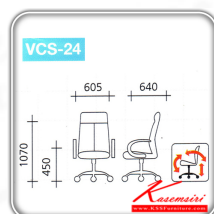

## รายการสินค้า 53466048::VCS-24

ชื่อสินค้า : VCS-24

หมวดหมู่สินค้า : เก้าอี้สำนักงาน (พนักพิงสูง)

แบรนด์สินค้า : VC

รายละเอียด : เก้าอี้พนักพิงสูงขาพลาสติก ขนาด ก605xล640xส1070 มม. หุ้มพีวีซี,ผ้าฝ้าย  
ปรับระดับด้วยแกนเกลียว เก้าอี้ผู้บริหาร VC