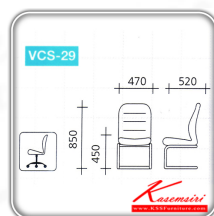

## รายการสินค้า 45398066::VCS-29

ชื่อสินค้า : VCS-29

หมวดหมู่สินค้า : เก้าอี้พักคอย

แบรนด์สินค้า : VC

รายละเอียด : เก้าอี้สำนักงานขาตัวซีไม่มีเท้าแขน หุ้มพีวีซี (ผ้าฝ้าย) ขนาด 470x520x850มม. เก้าอี้รับแขก VC

### VCS-29(หุ้มพีวีซี)

รายละเอียด : เก้าอี้สำนักงานขาตัวซีไม่มีเท้าแขน หุ้มพีวีซี ขนาด 470x520x850มม. เก้าอี้รับแขก VC

ราคา 3,100 บาท

### VCS-29(หุ้มพีวีซี)\*\*(ไม่จัดส่ง)\*\*

**รายละเอียด :** \*\*สินค้าราคาพิเศษ รับสินค้าด้วยตนเองไม่จัดส่ง\*\* เก้าอี้สำนักงานขาตัวซีไม่มีเท้าแขน หุ้มพีวีซี  
ขนาด 470x520x850มม. เก้าอี้รับแขก VC

ราคา 2,700 บาท

### VCS-29(หุ้มผ้าฝ้าย)

**รายละเอียด :** เก้าอี้สำนักงานขาตัวซีไม่มีเท้าแขน หุ้มผ้าฝ้าย ขนาด 470x520x850มม. เก้าอี้รับแขก VC

ราคา 3,300 บาท