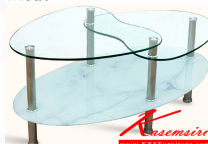

รายการสินค้า 60074::SHAREN(ลายหินขาว)

SHAREN(ชาเรน)

ขนาด : กว้าง110 x ลึก58 x สูง47 ซม.

วัสดุ : กระจกนิรภัยใสตันบน 10 มม. แผ่นกระจกด้านล่างติดสติ๊กเกอร์ลาย

หินสีขาว โครงขาท่อสแตนเลสชุบโครเมียม กระจกแผ่นล่าง 8 มม.

สี : ลายหินขาว

ชื่อสินค้า : SHAREN(ลายหินขาว)

หมวดหมู่สินค้า : โต๊ะกลางโซฟา

แบรนด์สินค้า : finex

รายละเอียด : โต๊ะกลางโซฟา รุ่น ชาเรน ขนาด ก1100xล580xส470 มม. ฟีนิกซ์ โต๊ะกลางโซฟา

SHAREN

รายละเอียด : โต๊ะกลางโซฟา รุ่น ชาเรน ขนาด ก1100xล580xส470 มม. ฟีนิกซ์ โต๊ะกลางโซฟา

ราคา 3,000 บาท