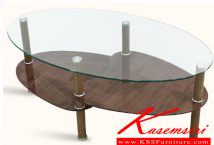

รายการสินค้า 44048::TAIGA(ลายหินน้ำตา)

TAIGA(ไทก้า)

ขนาด : กว้าง100 x ลึก60 x สูง42.5 ซม.

วัสดุ : กระจกใสด้านบน 8 มม. พื้นกระจกด้านล่างติดสติ๊กเกอร์ลายไม้หินน้ำตา

ขาเหล็กติดสติ๊กเกอร์สีชมพู กระจกพื้นล่าง 6 มม.

สี : ลายไม้หินน้ำตา

ชื่อสินค้า : TAIGA(ลายหินน้ำตา)

หมวดหมู่สินค้า : โต๊ะกลางโซฟา

แบรนด์สินค้า : finex

รายละเอียด : โต๊ะกลางโซฟา รุ่น ไทก้า มี 3 ลายให้เลือก ขนาด ก1100xล600xส425 มม. ฟีนิกซ์ โต๊ะกลางโซฟา

TAIGA(ลายหินน้ำตา)

รายละเอียด : โต๊ะกลางโซฟา รุ่น ไทก้า มี 3 ลายให้เลือก ขนาด ก1100xล600xส425 มม. ฟีนิกซ์ โต๊ะกลางโซฟา

ราคา 2,200 บาท