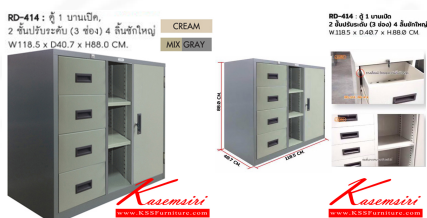

RD-414 : ตู้ 1 บานเปิด,
2 ชั้นปรับระดับ (3 ช่อง) 4 ล็อกใหญ่
W118.5 x D40.7 x H88.0 CM.

CREAM

MIX GRAY

ชื่อสินค้า : RD-414

หมวดหมู่สินค้า : ตู้เอกสารเหล็ก

แบรนด์สินค้า : SURE

รายละเอียด : ตู้1บานเปิด2ชั้นปรับระดับ(3ช่อง)4ล็อกใหญ่ ขนาด ก1185xล407xส880 มม. ครัว
เอกสารเหล็ก

RD-414 (สีครีม)

รายละเอียด : ตู้1บานเปิด2ชั้นปรับระดับ(3ช่อง)4ล็อกใหญ่ ขนาด ก1185xล407xส880 มม. ครัว
เอกสารเหล็ก

ราคา 7,400 บาท

RD-414 (สีเทา)

รายละเอียด : ตู้1บานเปิด2ชั้นปรับระดับ(3ช่อง)4ลิ้นชักใหญ่ ขนาด ก1185xล407xส880 มม. ครัว
ตู้เอกสารเหล็ก