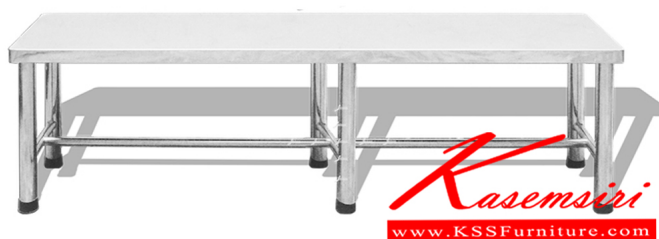

Kasemsiri
KSSFurniture.com

www.kssfurniture.com

Tel : 02-403-1044, 02-403-1055

Mobile : 083-082-8212

Fax : 02-403-1094

Eamil : kssfurntiure2u@hotmail.com

หยุดทุกวันอาทิตย์ เปิด 9.00-18.00

รายการสินค้า 331000010::SPD-230P

SPD-230P เกรต 304 ทิ้งตัว
W230xD30xH50 CM.

SPD-230P เกรต 304 ทิ้งตัว
W230xD30xH50 CM.

ชื่อสินค้า : SPD-230P

หมวดหมู่สินค้า : เก้าอี้สแตนเลส

แบรนด์สินค้า : SPD

รายละเอียด : ม้านั่งสแตนเลส ขนาด ก2300xล300xส500มม. หน้าเรียบสแตนเลสเกรด 304 ทิ้งตัว หนา 1 มม.
อสปีดี้ เก้าอี้สแตนเลส

SPD-230P

รายละเอียด : ม้านั่งสแตนเลส ขนาด ก2300xล300xส500มม. หน้าเรียบสแตนเลสเกรด 304 ทิ้งตัว หนา 1 มม.
อสปีดี้ เก้าอี้สแตนเลส

ราคา 7,700 บาท

เกษมศิริเฟอร์นิเจอร์ KssFurniture.com

เลขที่ 48/5-6 หมู่ที่ 2 ตำบล ปลายบาง อำเภอ บางกรวย จังหวัด นนทบุรี 11130